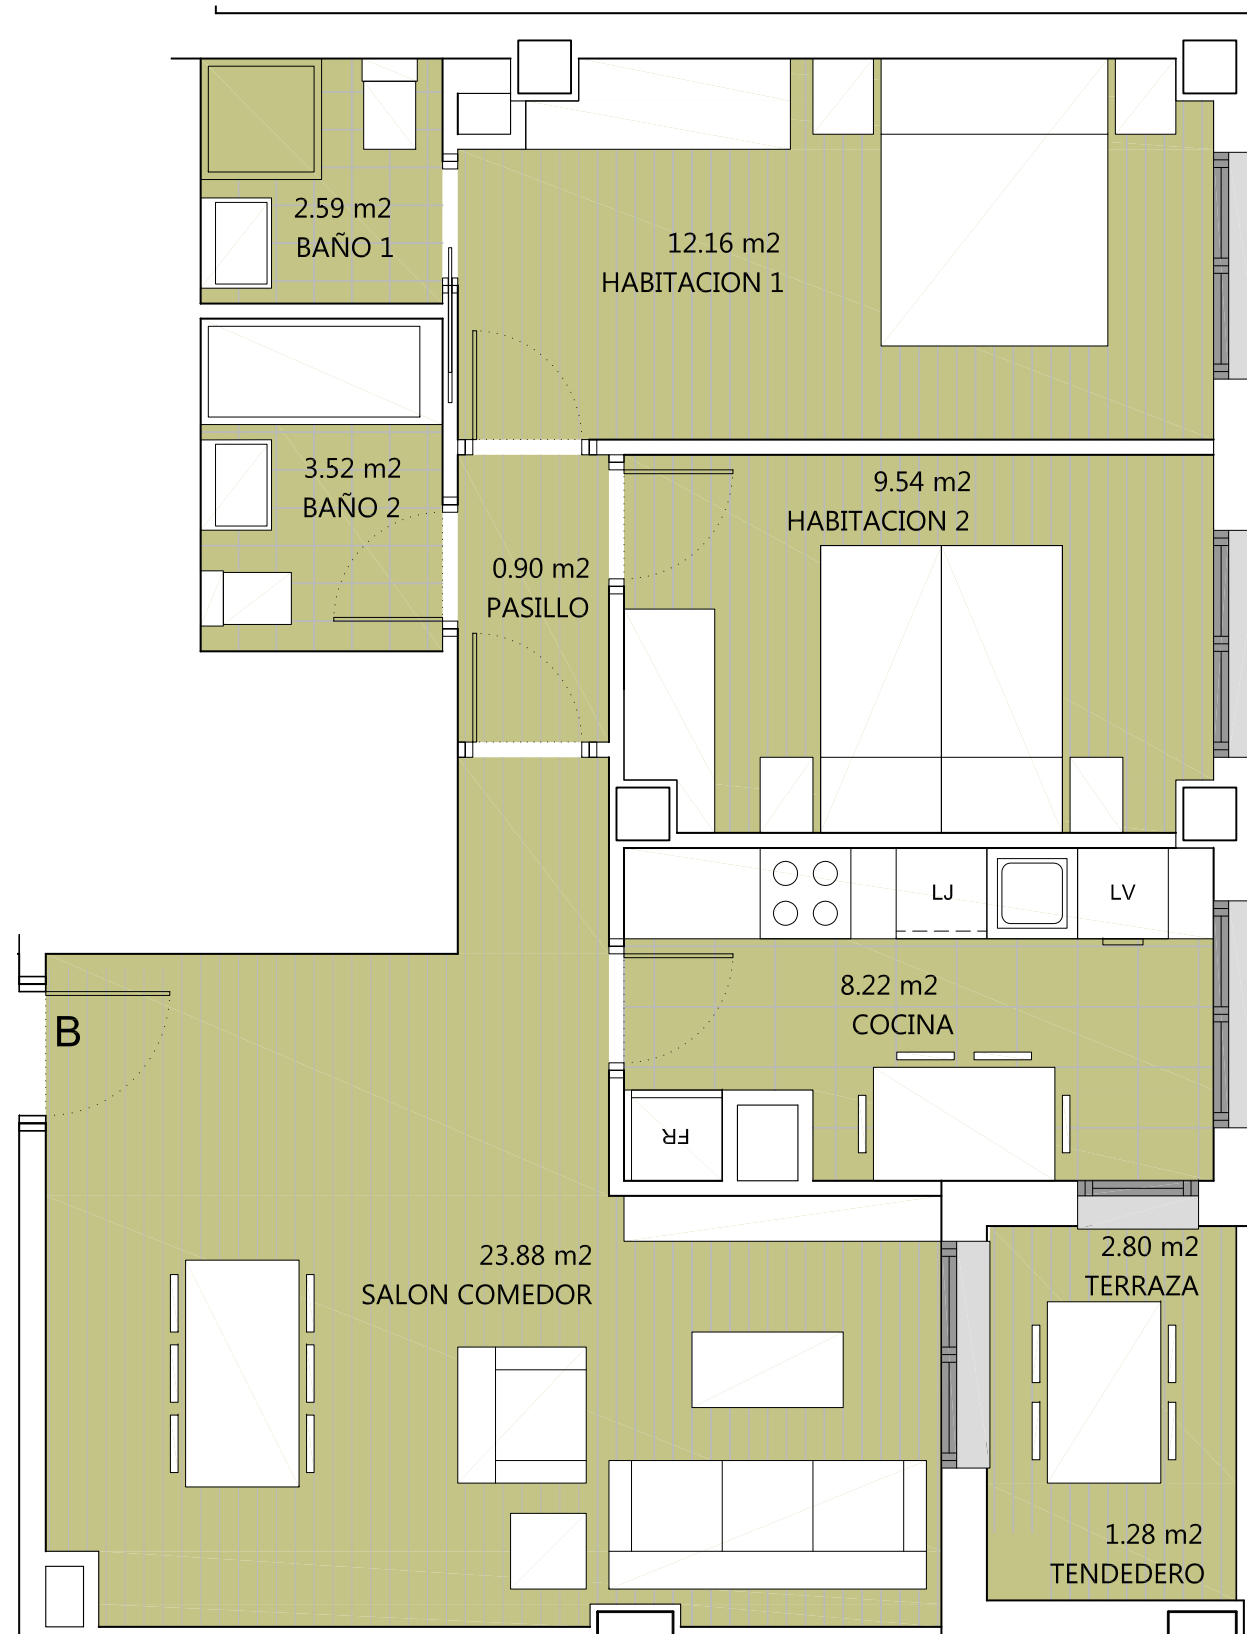

VIVIENDA:
Portal 7 - Planta 1ª - Letra B

Residencial
INBISA Cotolino

Superficie útil interior:	60,81m ²
Terraza y tendedero:	4,08m ²
Superficie construida: (privativa cerrada+p.p. elementos comunes+terrazza y tendedero)	85,36m ²

Promueve:

Proyecto:

* Todas las superficies incluidas en el plano son útiles.