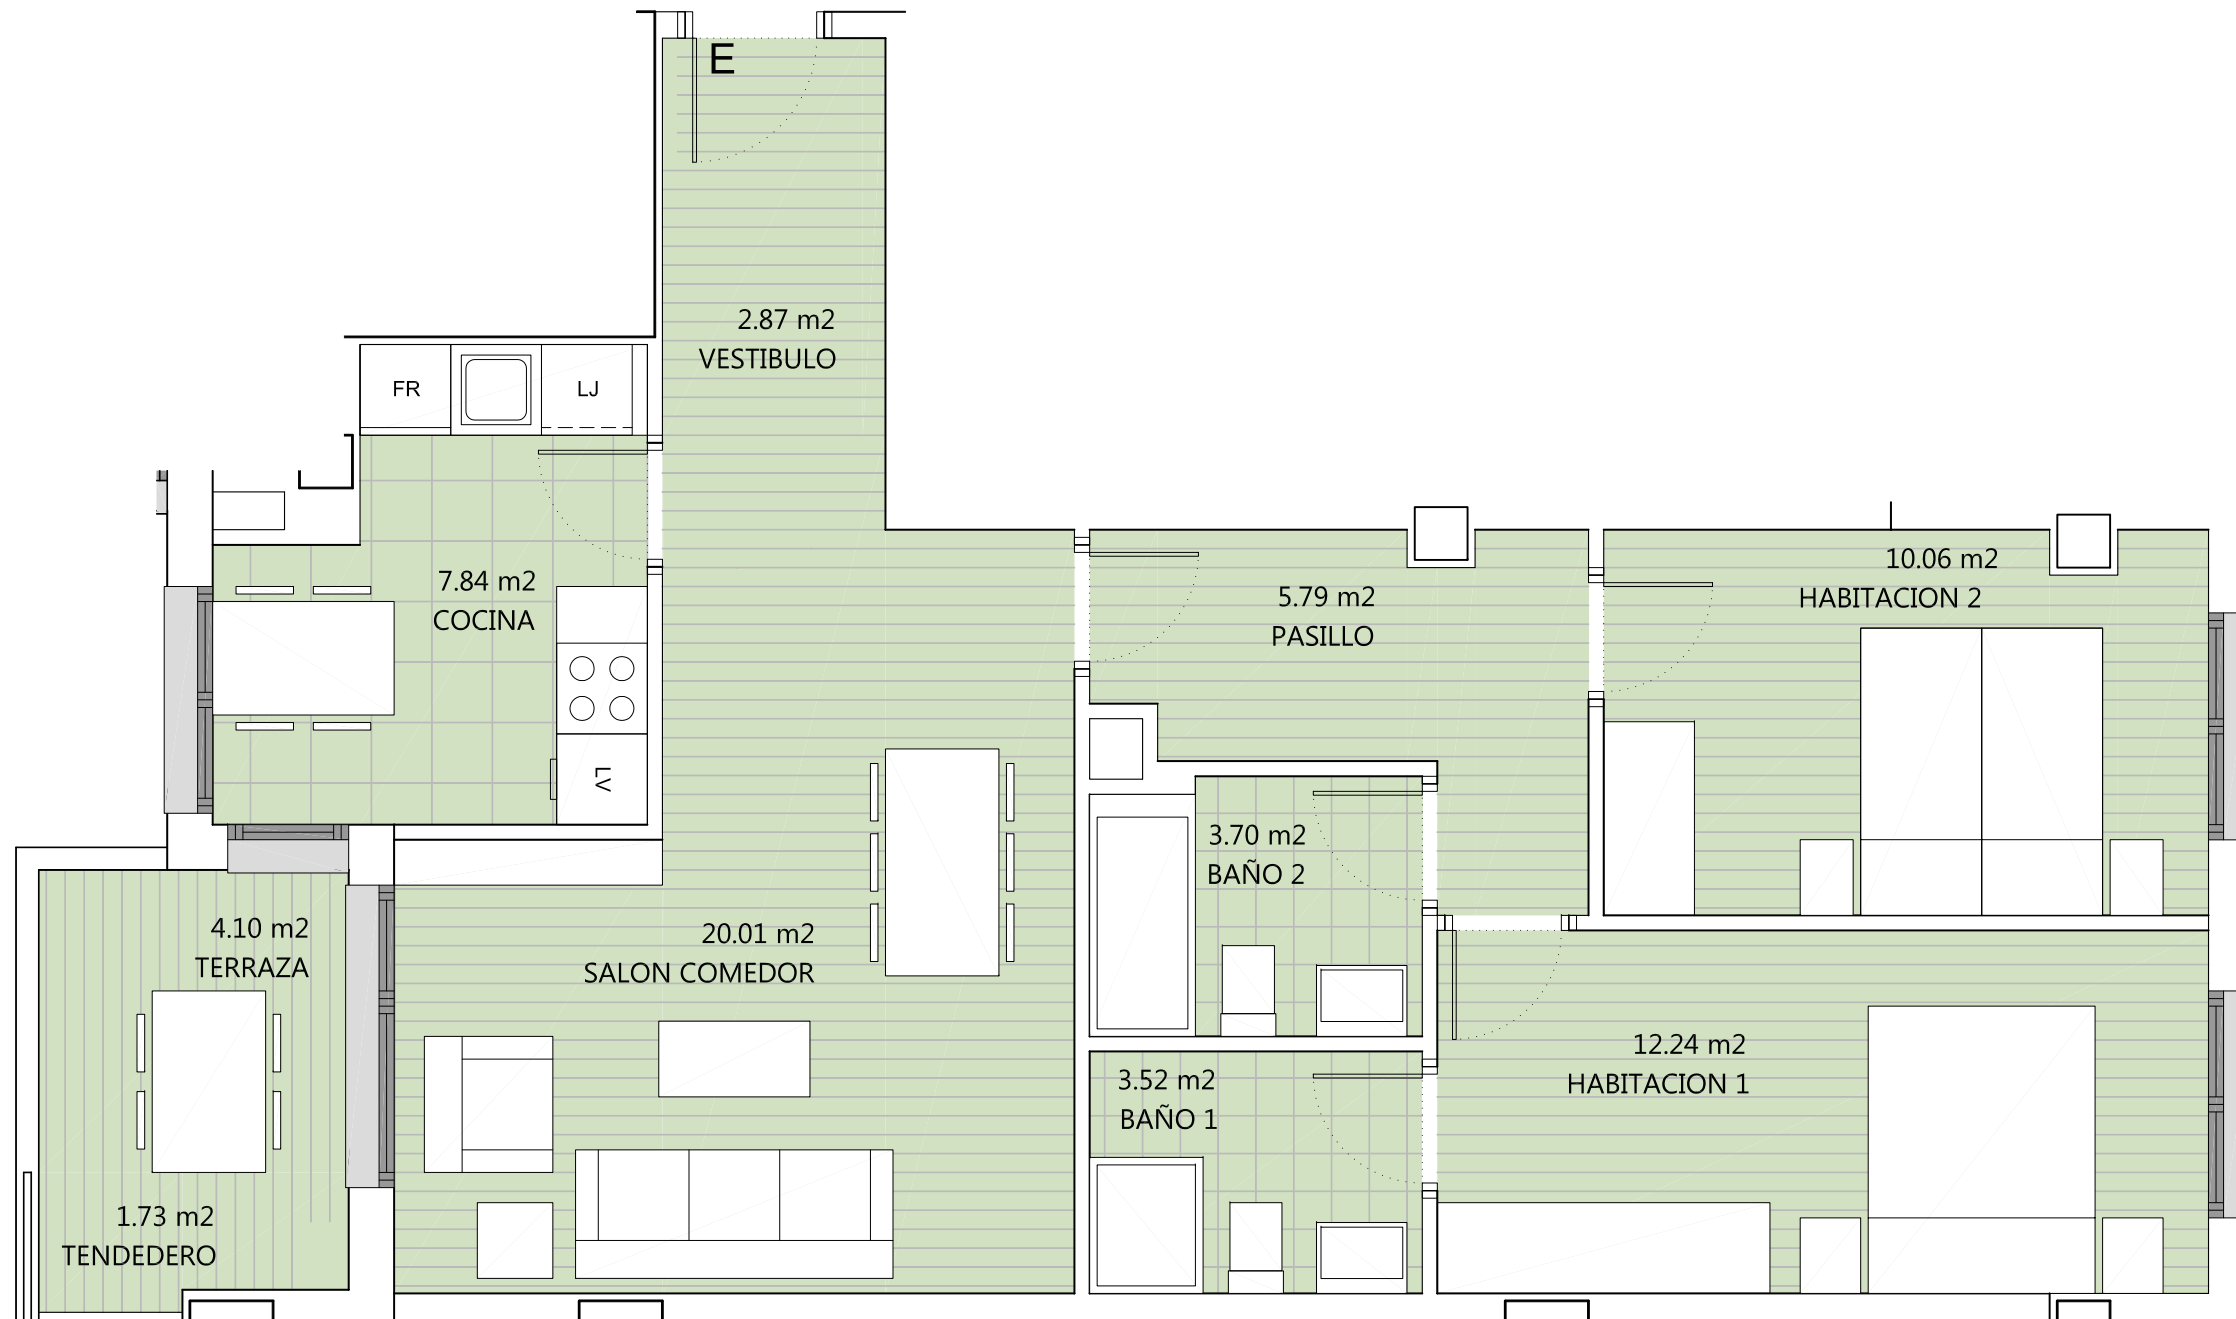

VIVIENDA:
Portal 7 - Planta 1ª - Letra E

Residencial
INBISA Cotolino

Superficie útil interior:	66,03m ²
Terraza y tendedero:	5,83m ²
Superficie construida: (privativa cerrada+p.p. elementos comunes+terrazza y tendedero)	92,46m ²

Promueve:

Proyecto:

* Todas las superficies incluidas en el plano son útiles.