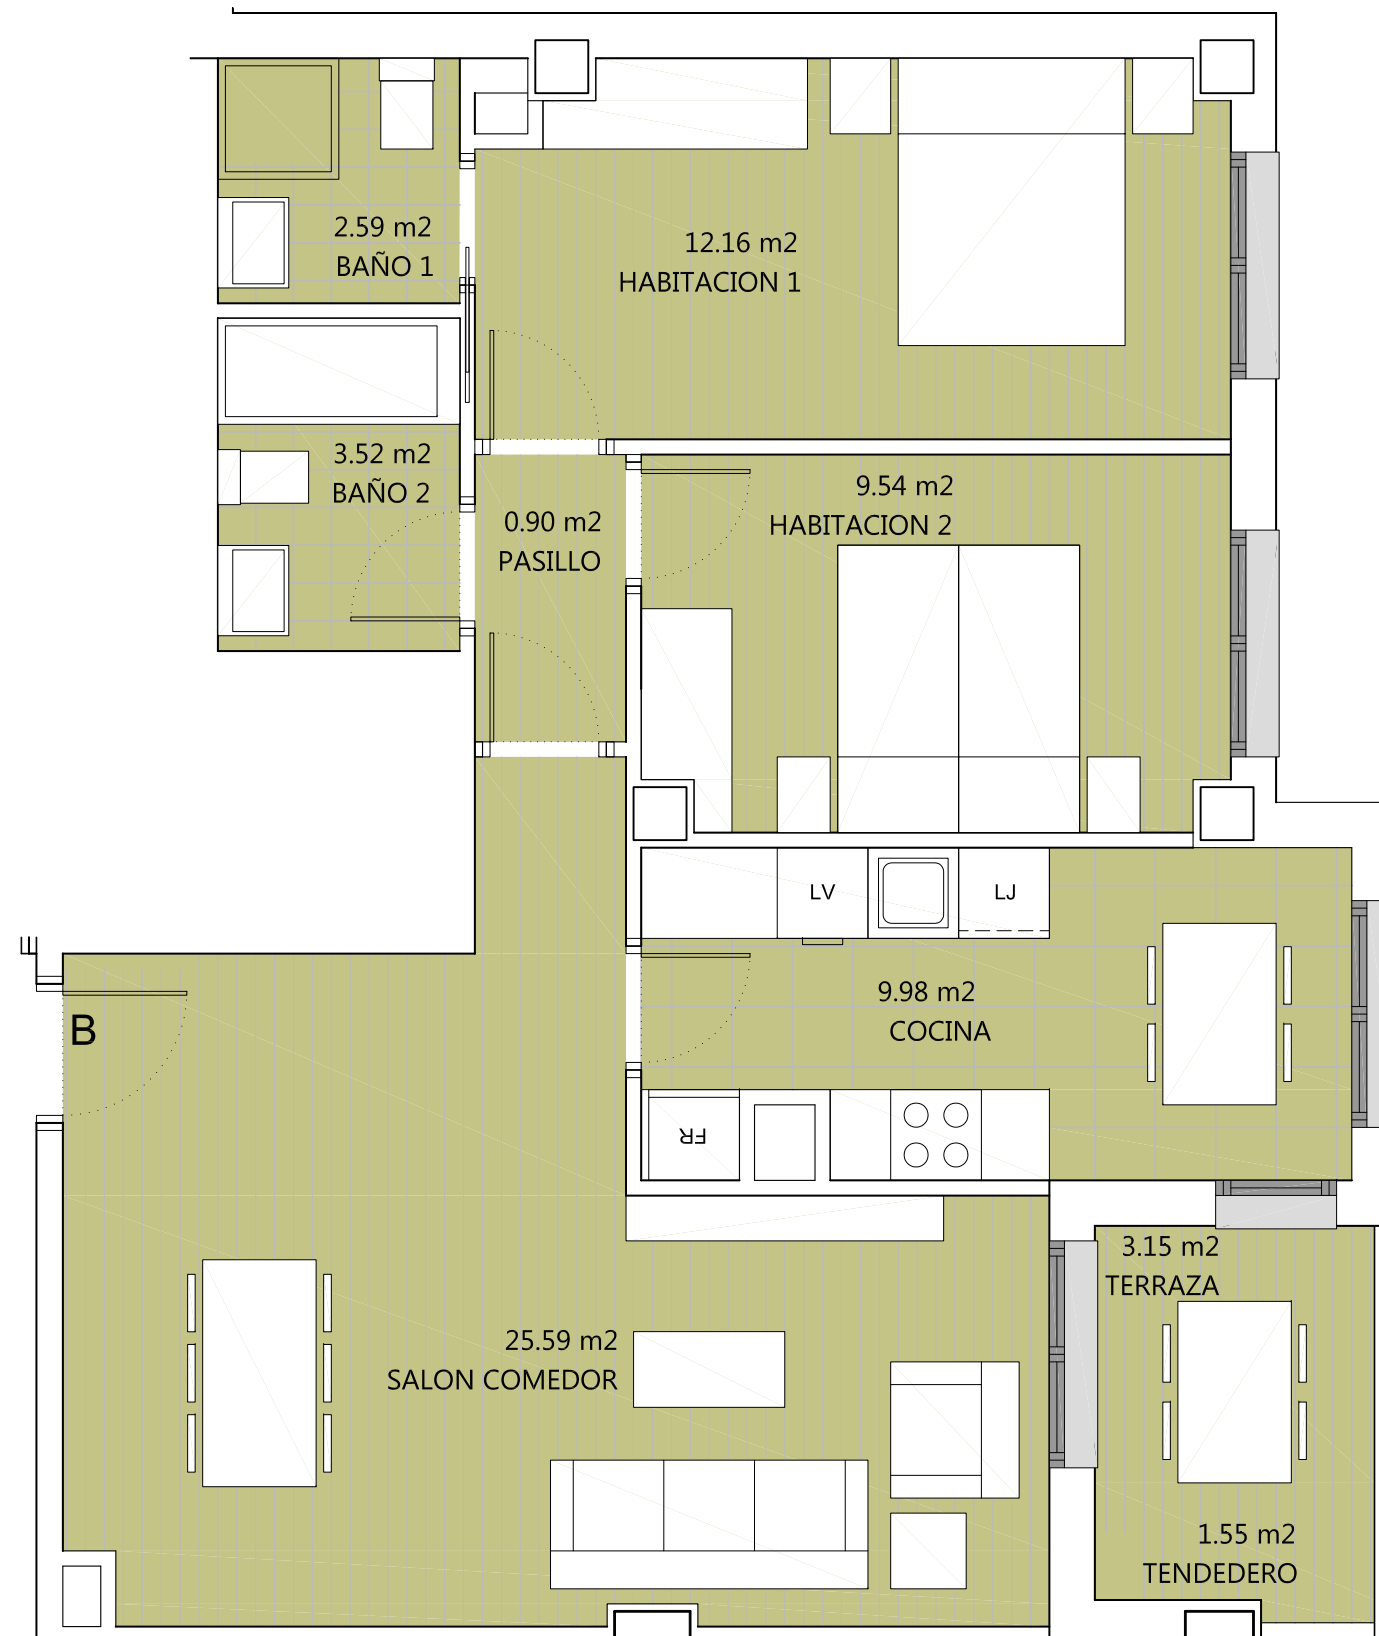

VIVIENDA:
Portal 7 - Planta 3ª - Letra B

Residencial
INBISA Cotolino

Superficie útil interior:	64,28m ²
Terraza y tendedero:	4,70m ²
Superficie construida: (privativa cerrada+p.p. elementos comunes+terrazza y tendedero)	90,18m ²

Promueve:

Proyecto:

* Todas las superficies incluidas en el plano son útiles.