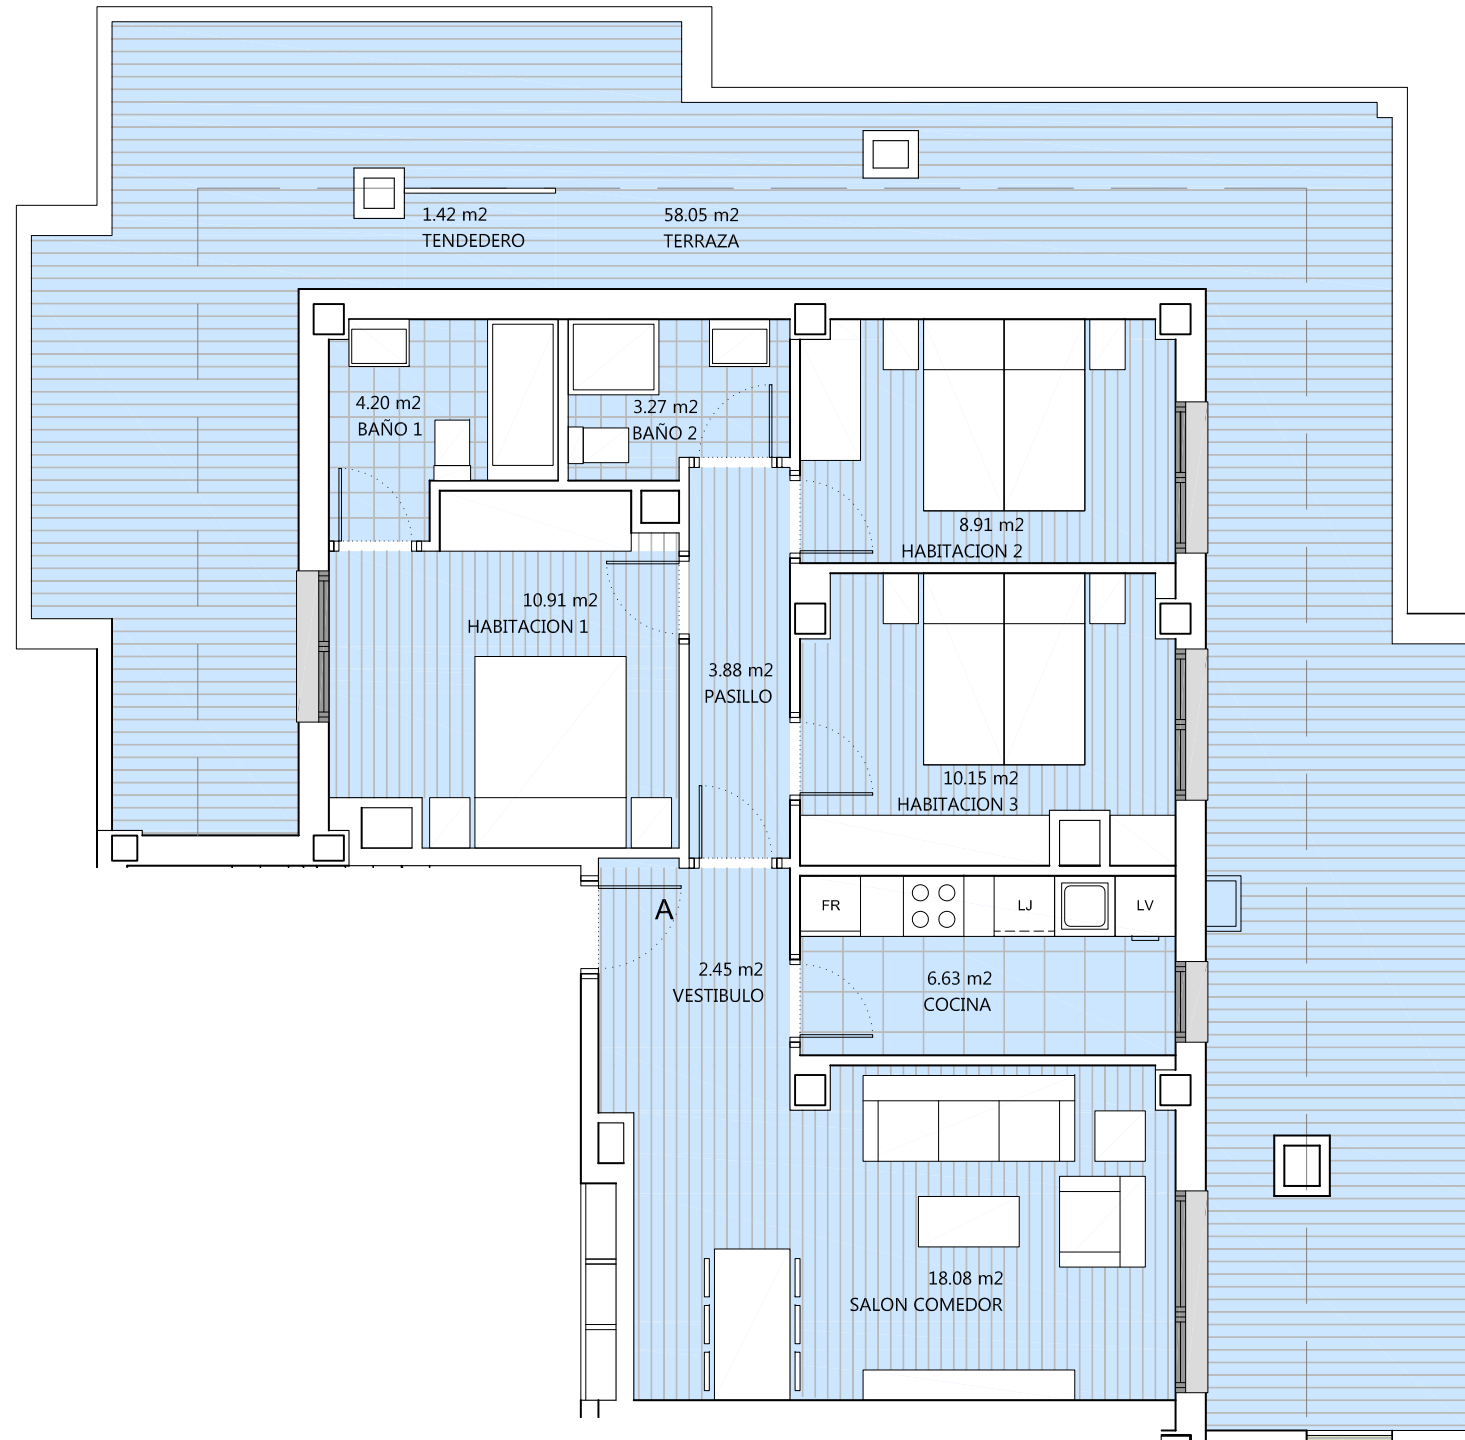

VIVIENDA:  
Portal 7 - Planta 4ª - Letra A

Residencial  
**INBISA** Cotolino

|   |                     |
|---|---------------------|
| Superficie útil interior:   | 68,48m <sup>2</sup> |
| Terraza y tendedero uso privado:  | 59,47m <sup>2</sup> |
| Superficie construida:<br>(privativa cerrada+p.p. elementos<br>comunes) | 91,81m <sup>2</sup> |

Promueve:

Proyecto:

\* Todas las superficies incluidas en el plano son útiles.