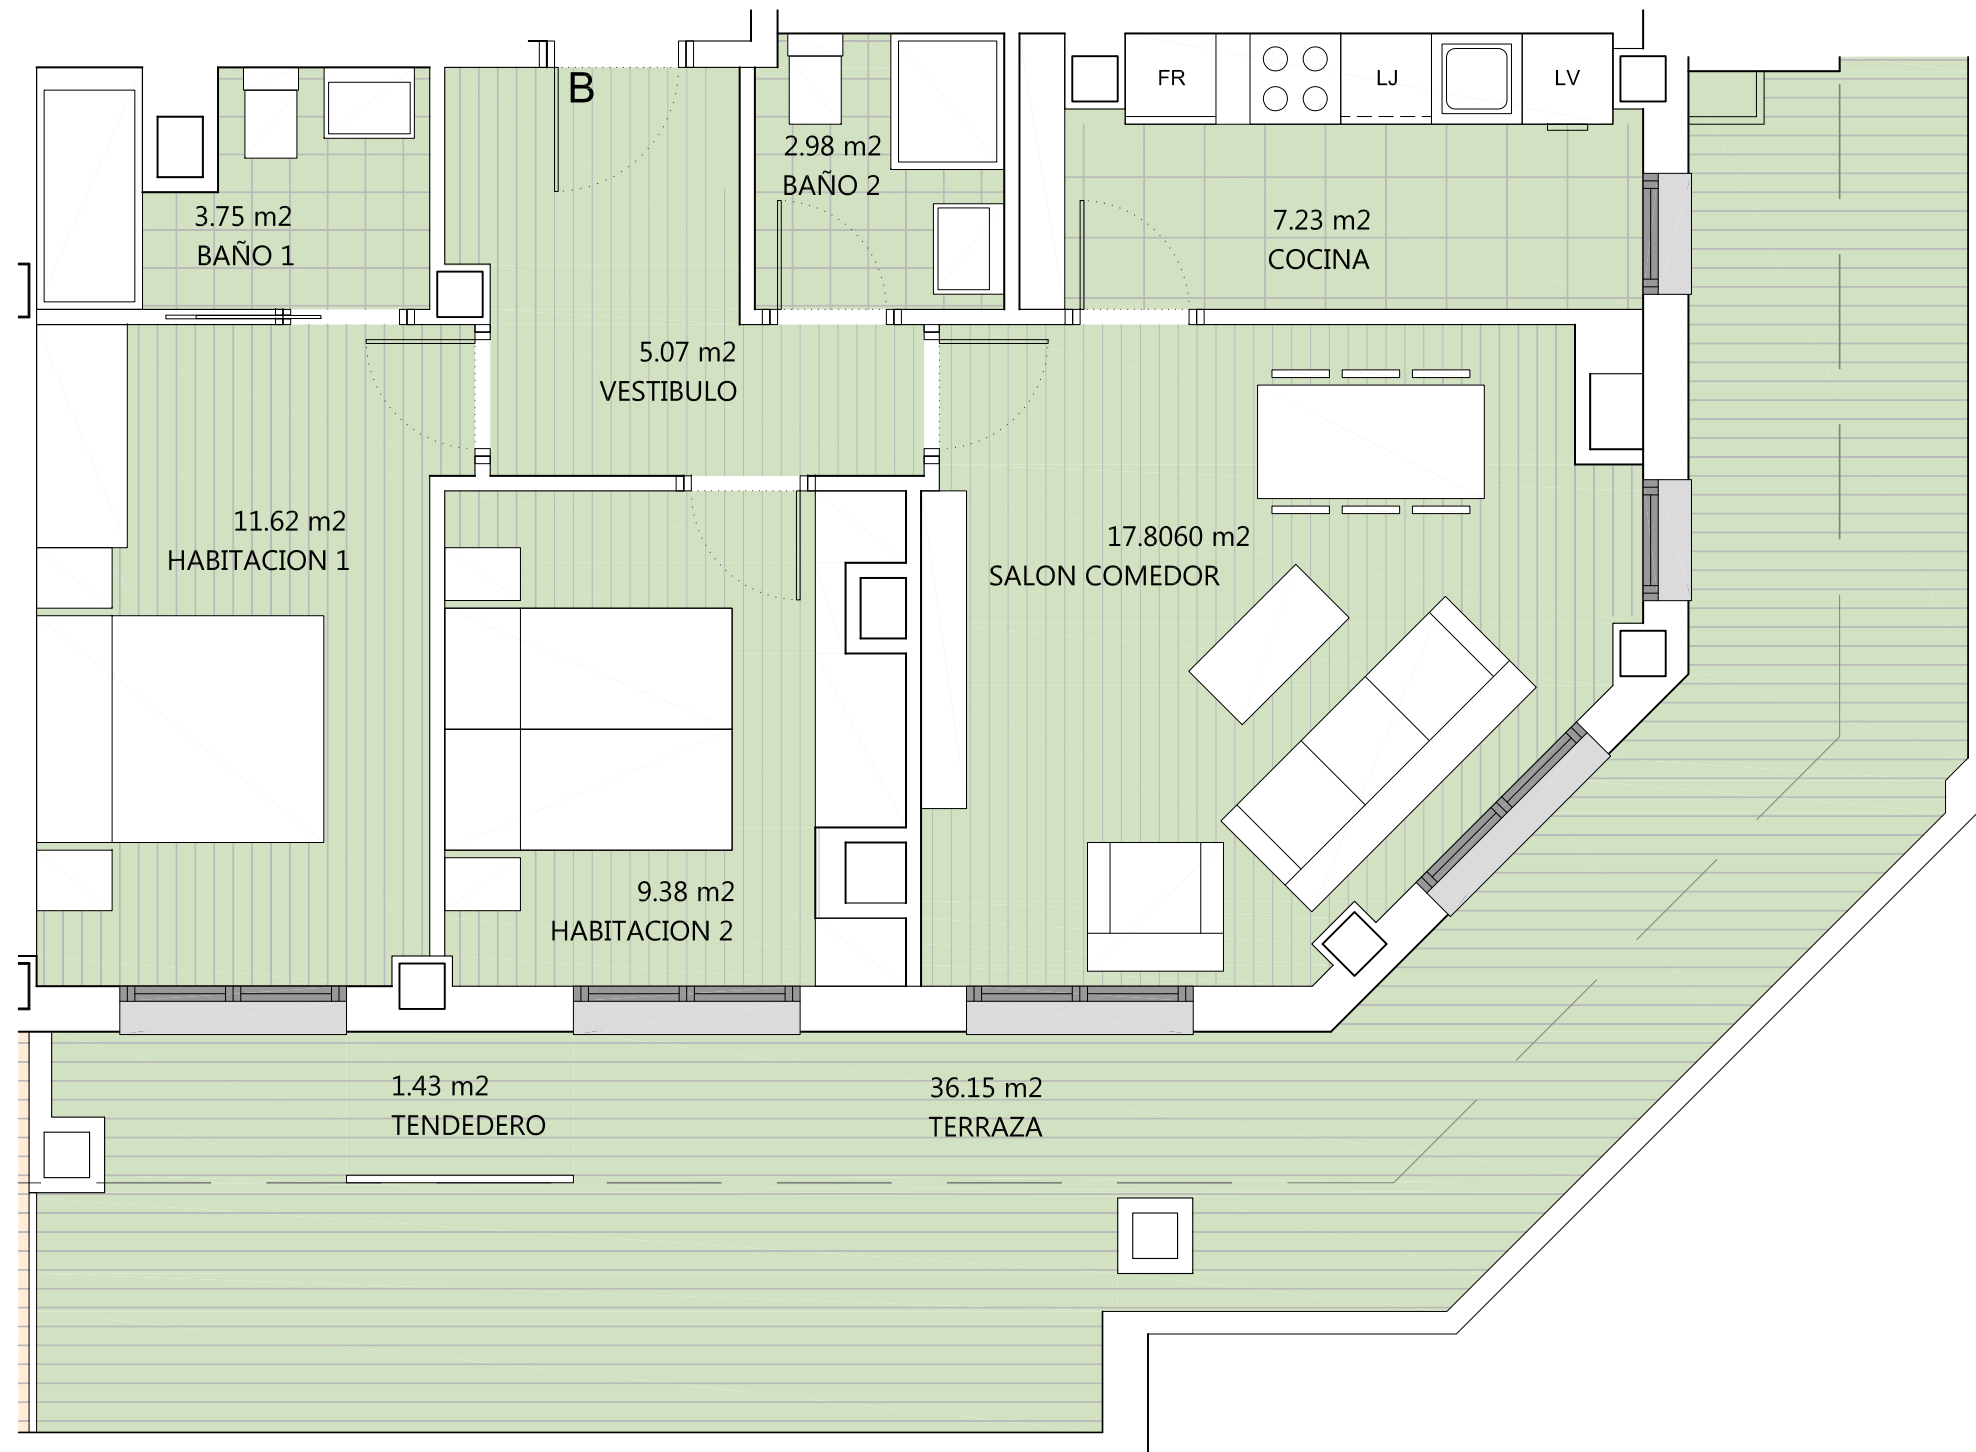

VIVIENDA:
Portal 7 - Planta 4ª - Letra B

Residencial
INBISA Cotolino

Superficie útil interior: 57,84m²

Terraza y tendedero uso privado: 37,58m²

Superficie construida: 77,05m²
(privativa cerrada+p.p. elementos comunes)

Promueve:

Proyecto:

* Todas las superficies incluidas en el plano son útiles.