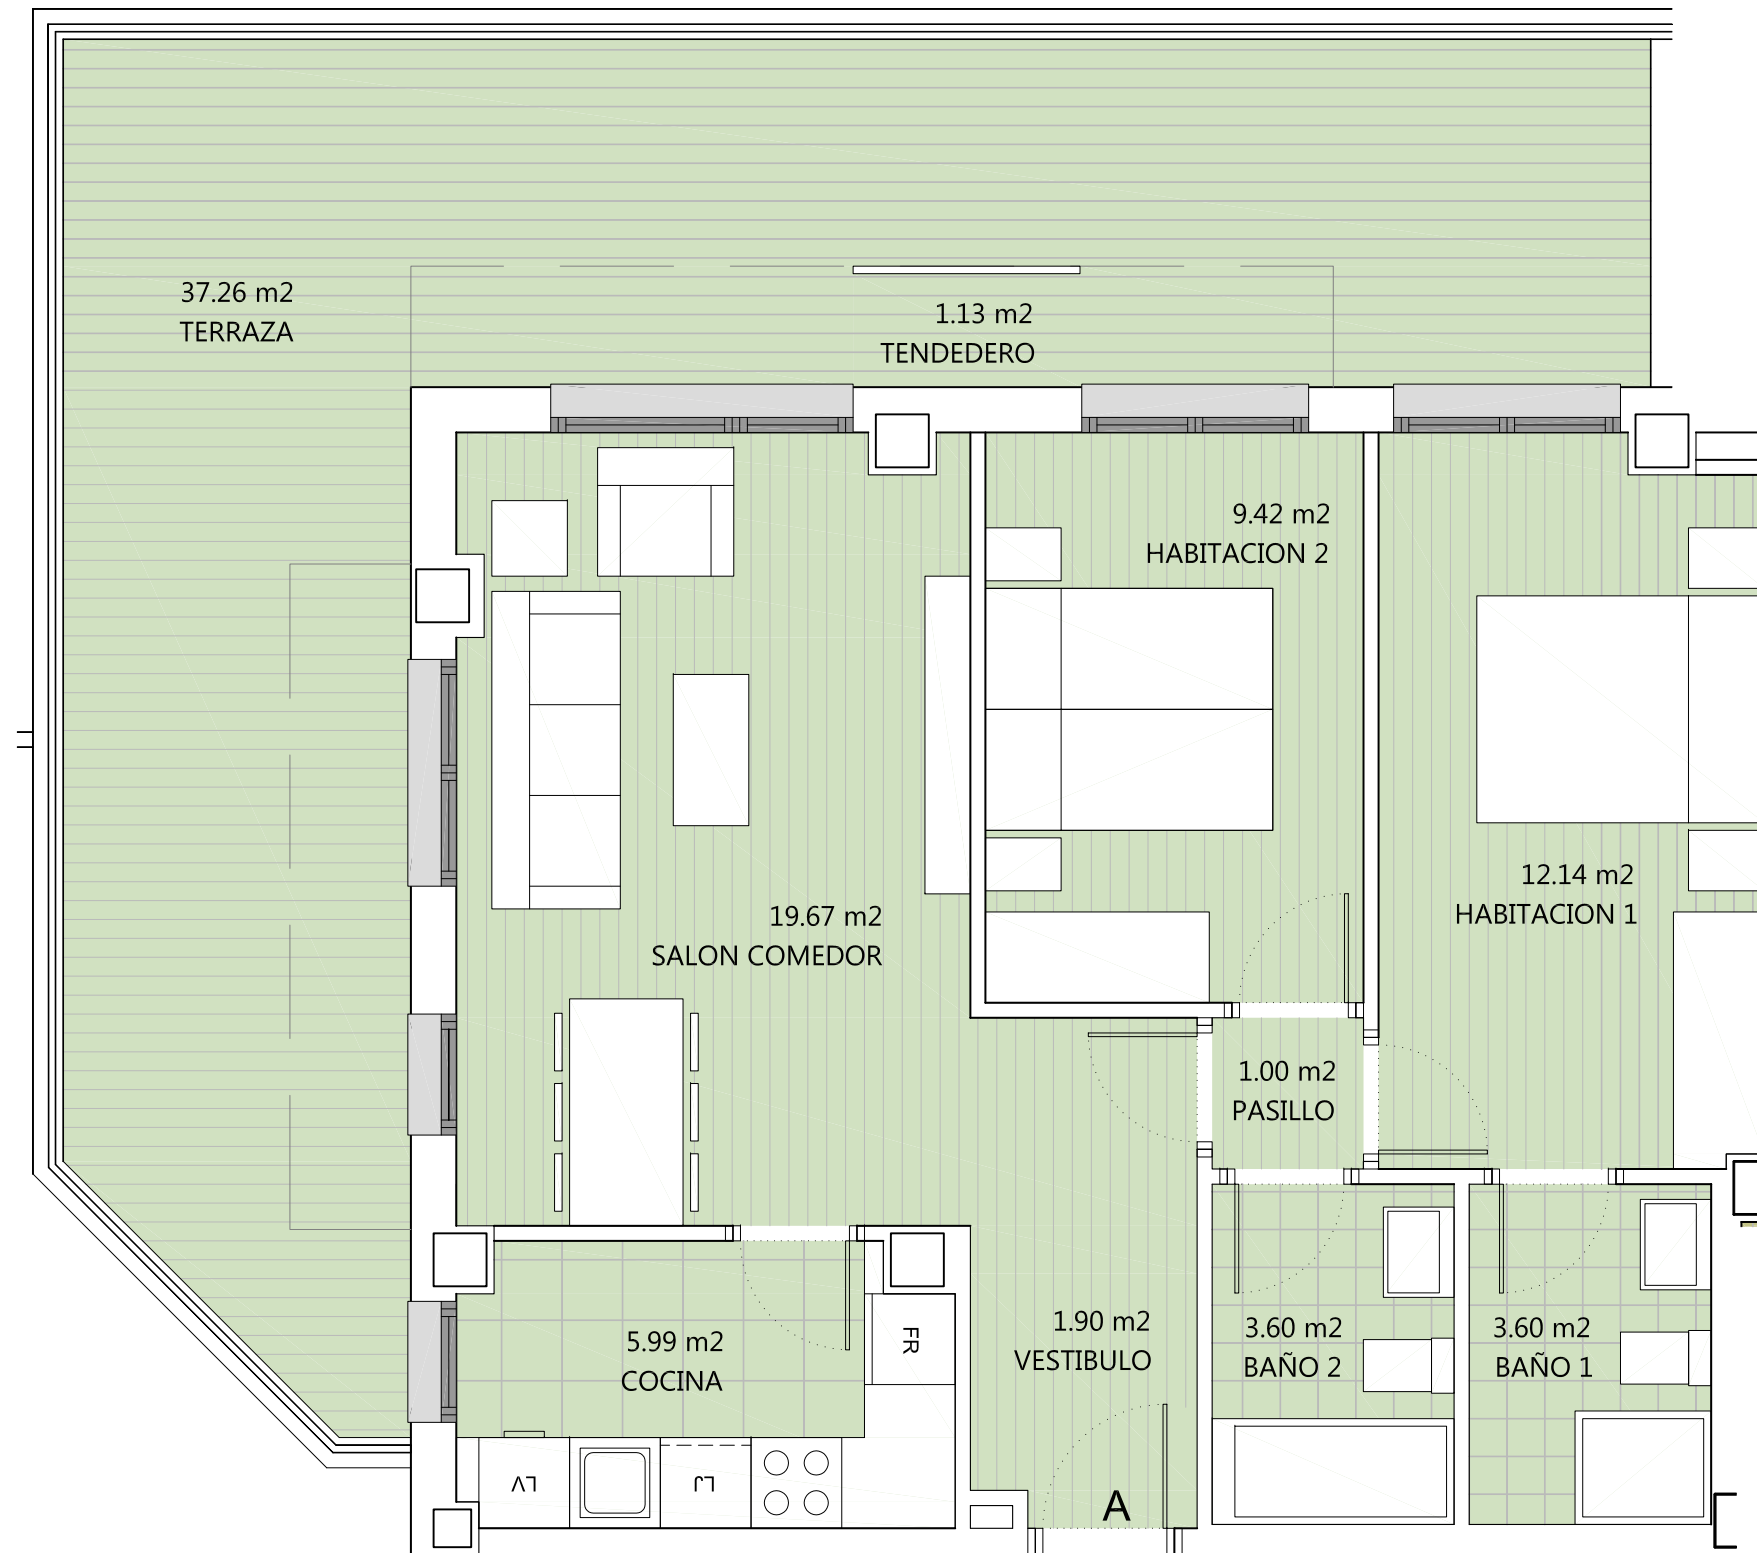

VIVIENDA:
Portal 7 - Planta Baja - Letra A

Residencial
INBISA Cotolino

Superficie útil interior:	57,32m ²
Terraza y tendedero uso privado:	38,39m ²
Superficie construida: (privativa cerrada+p.p. elementos comunes)	75,17m ²

Promueve:

Proyecto:

* Todas las superficies incluidas en el plano son útiles.