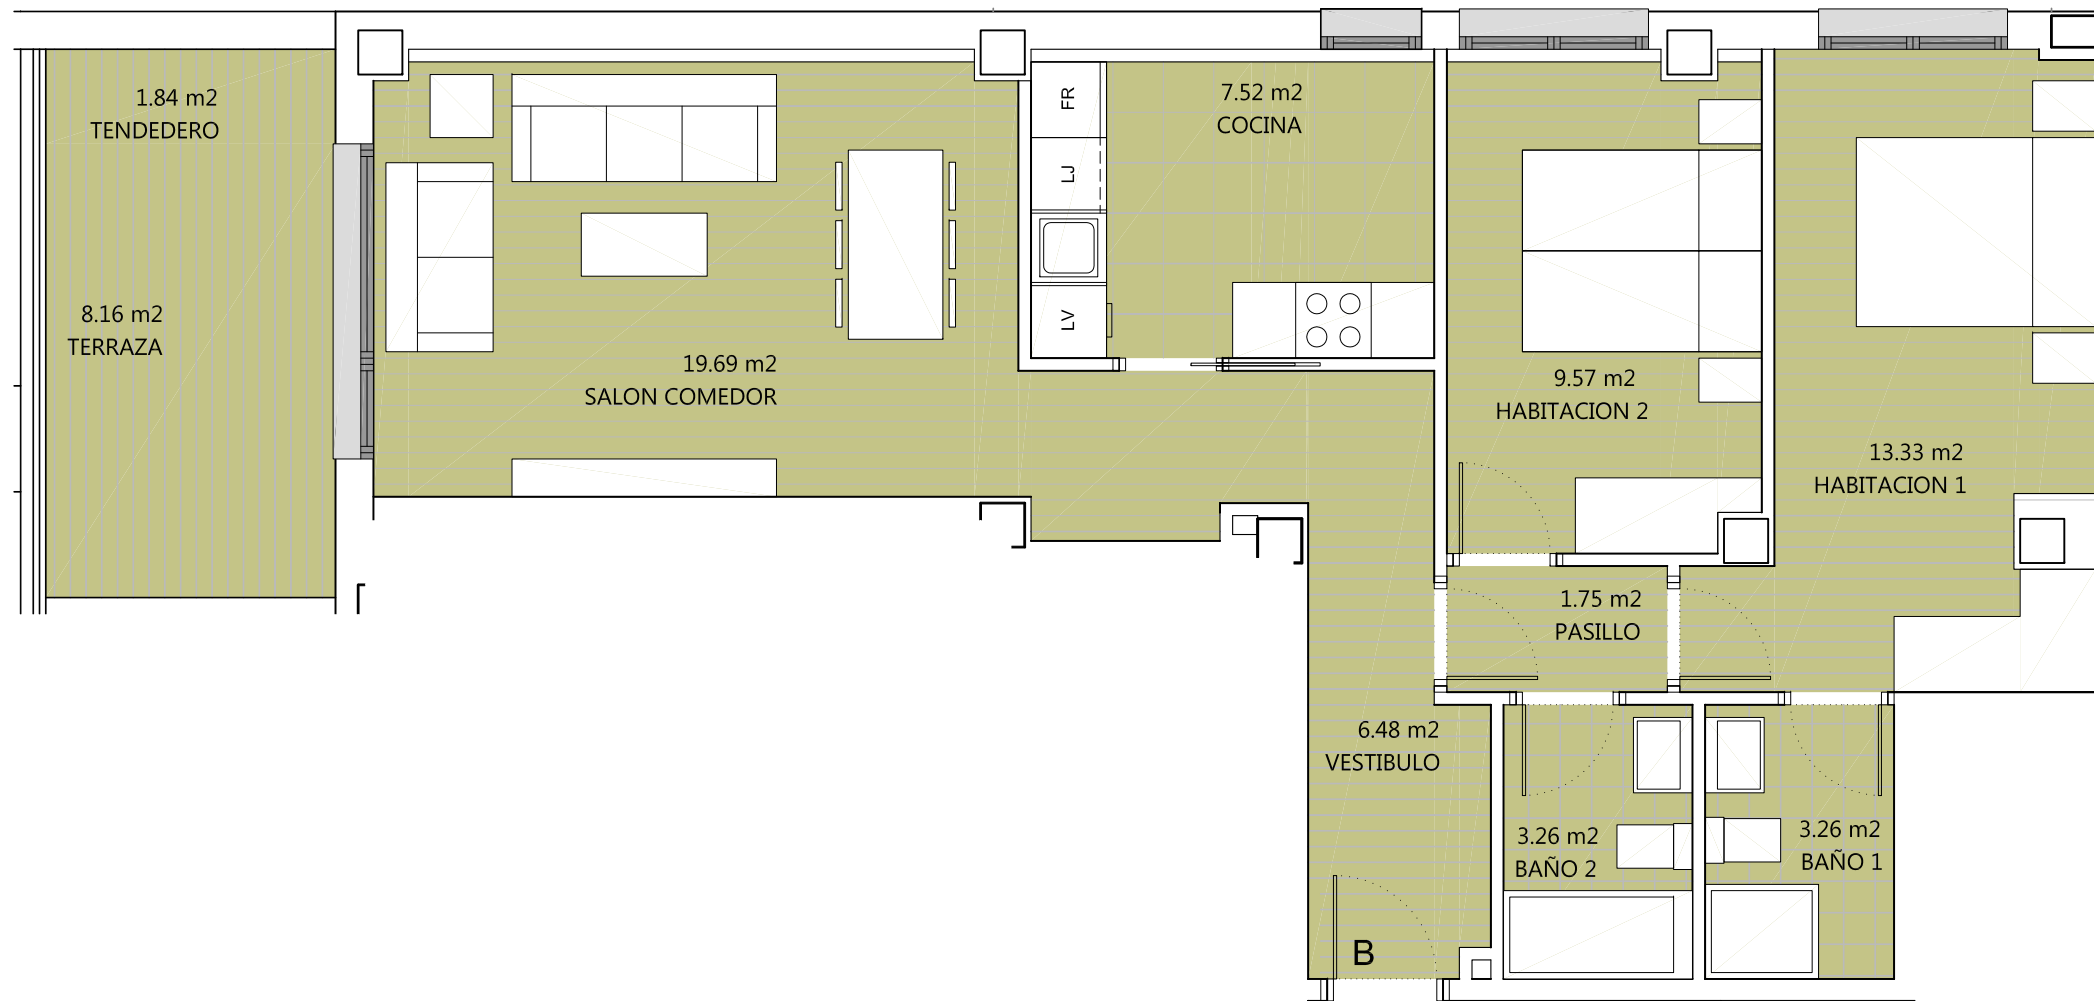

VIVIENDA:
Portal 7 - Planta Baja - Letra B

Residencial
INBISA Cotolino

Superficie útil interior:	63,86m ²
Terraza y tendedero uso privado:	10,00m ²
Superficie construida: (privativa cerrada+p.p. elementos comunes)	85,16m ²

Promueve:

Proyecto:

* Todas las superficies incluidas en el plano son útiles.