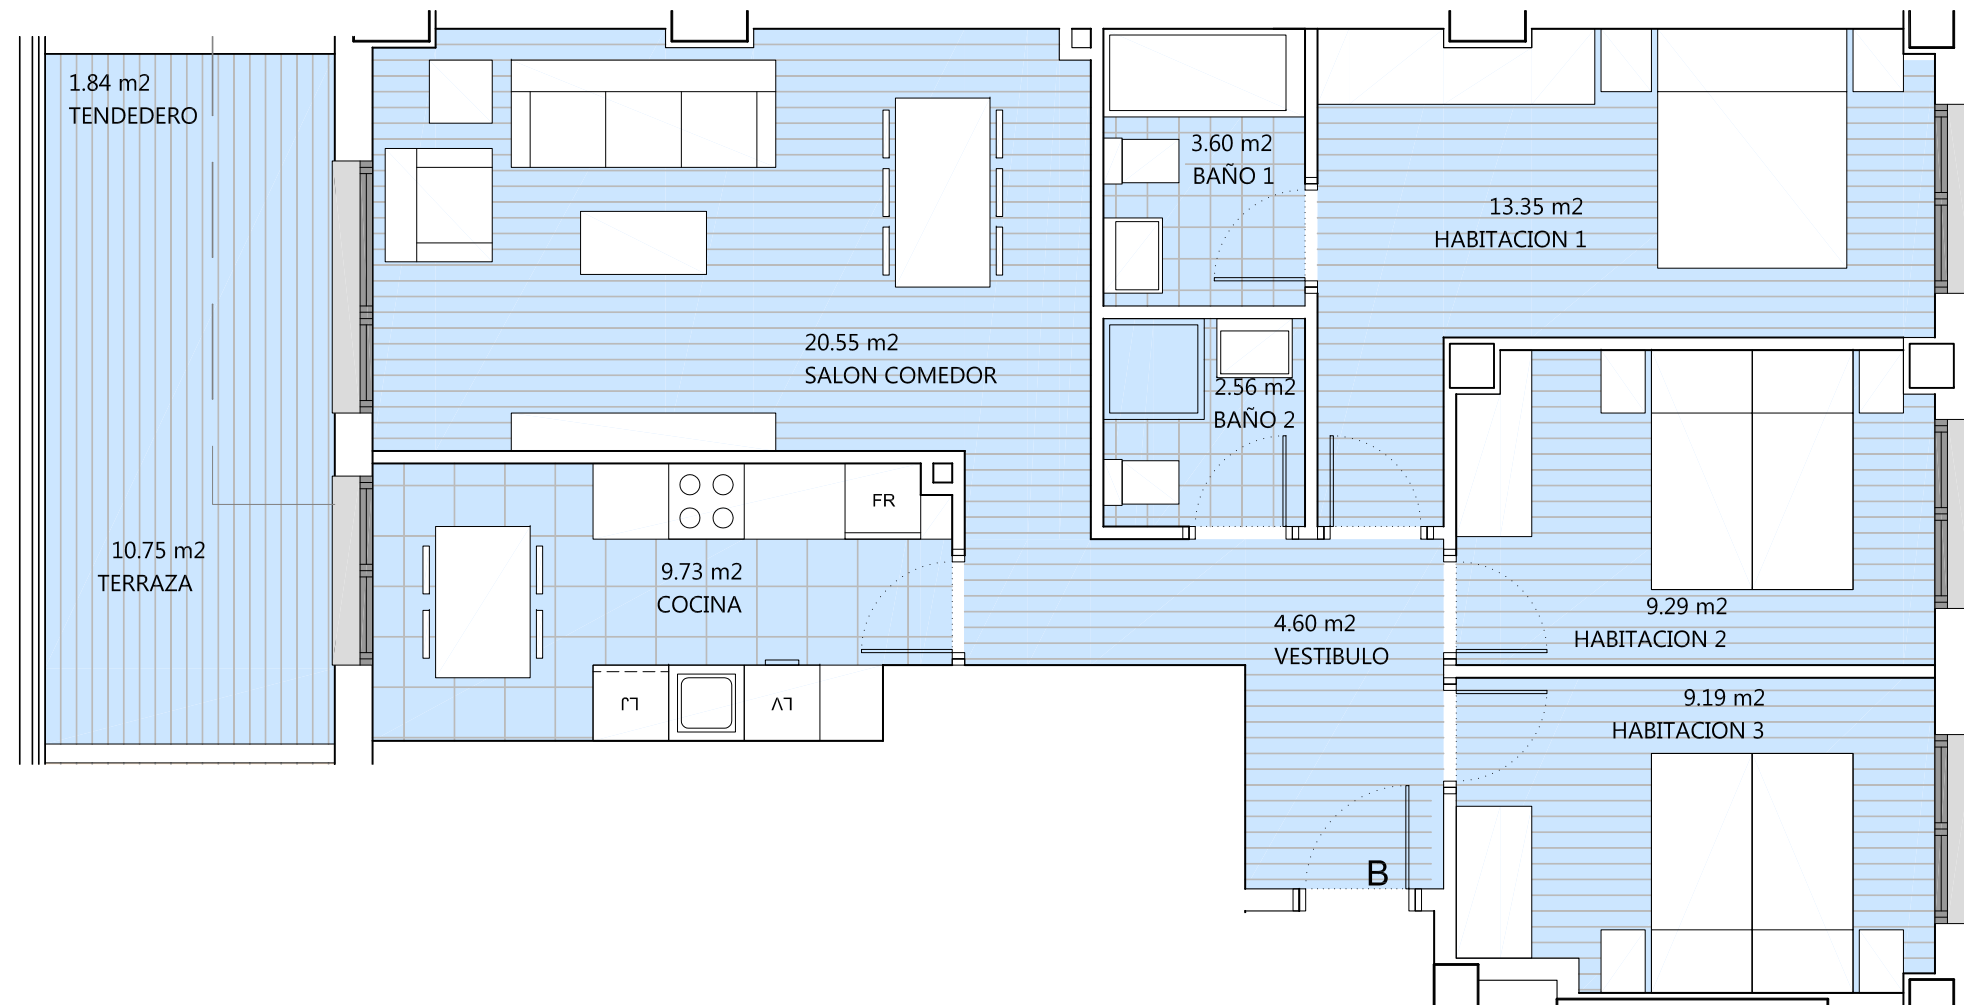

VIVIENDA:
Portal 8 - Planta Baja - Letra B

Residencial
INBISA Cotolino

Superficie útil interior:	72,87m ²
Terraza y tendedero uso privado:	12,59m ²
Superficie construida: (privativa cerrada+p.p. elementos comunes)	96,51m ²

Promueve:

Proyecto:

* Todas las superficies incluidas en el plano son útiles.