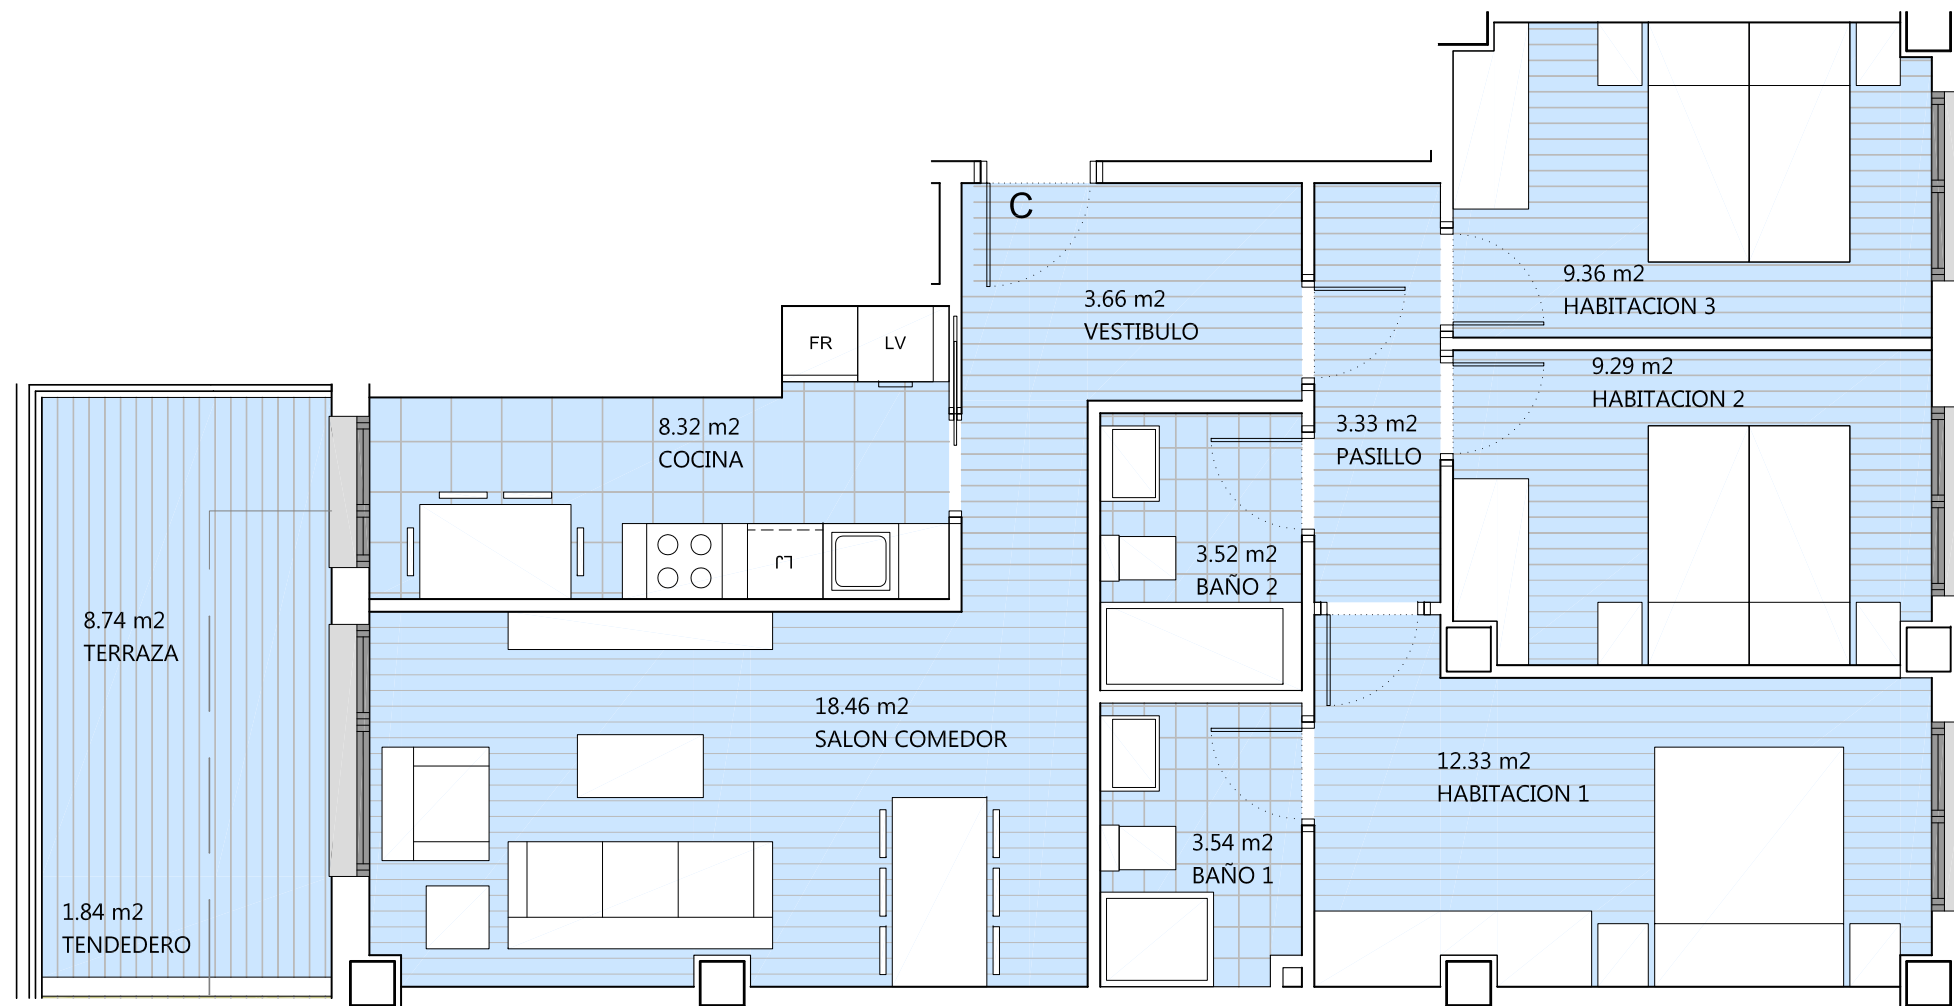

VIVIENDA:
Portal 8 - Planta Baja - Letra C

Residencial
INBISA Cotolino

Superficie útil interior:	71,81m ²
Terraza y tendedero uso privado:	10,58m ²
Superficie construida: (privativa cerrada+p.p. elementos comunes)	95,04m ²

Promueve:

Proyecto:

* Todas las superficies incluidas en el plano son útiles.