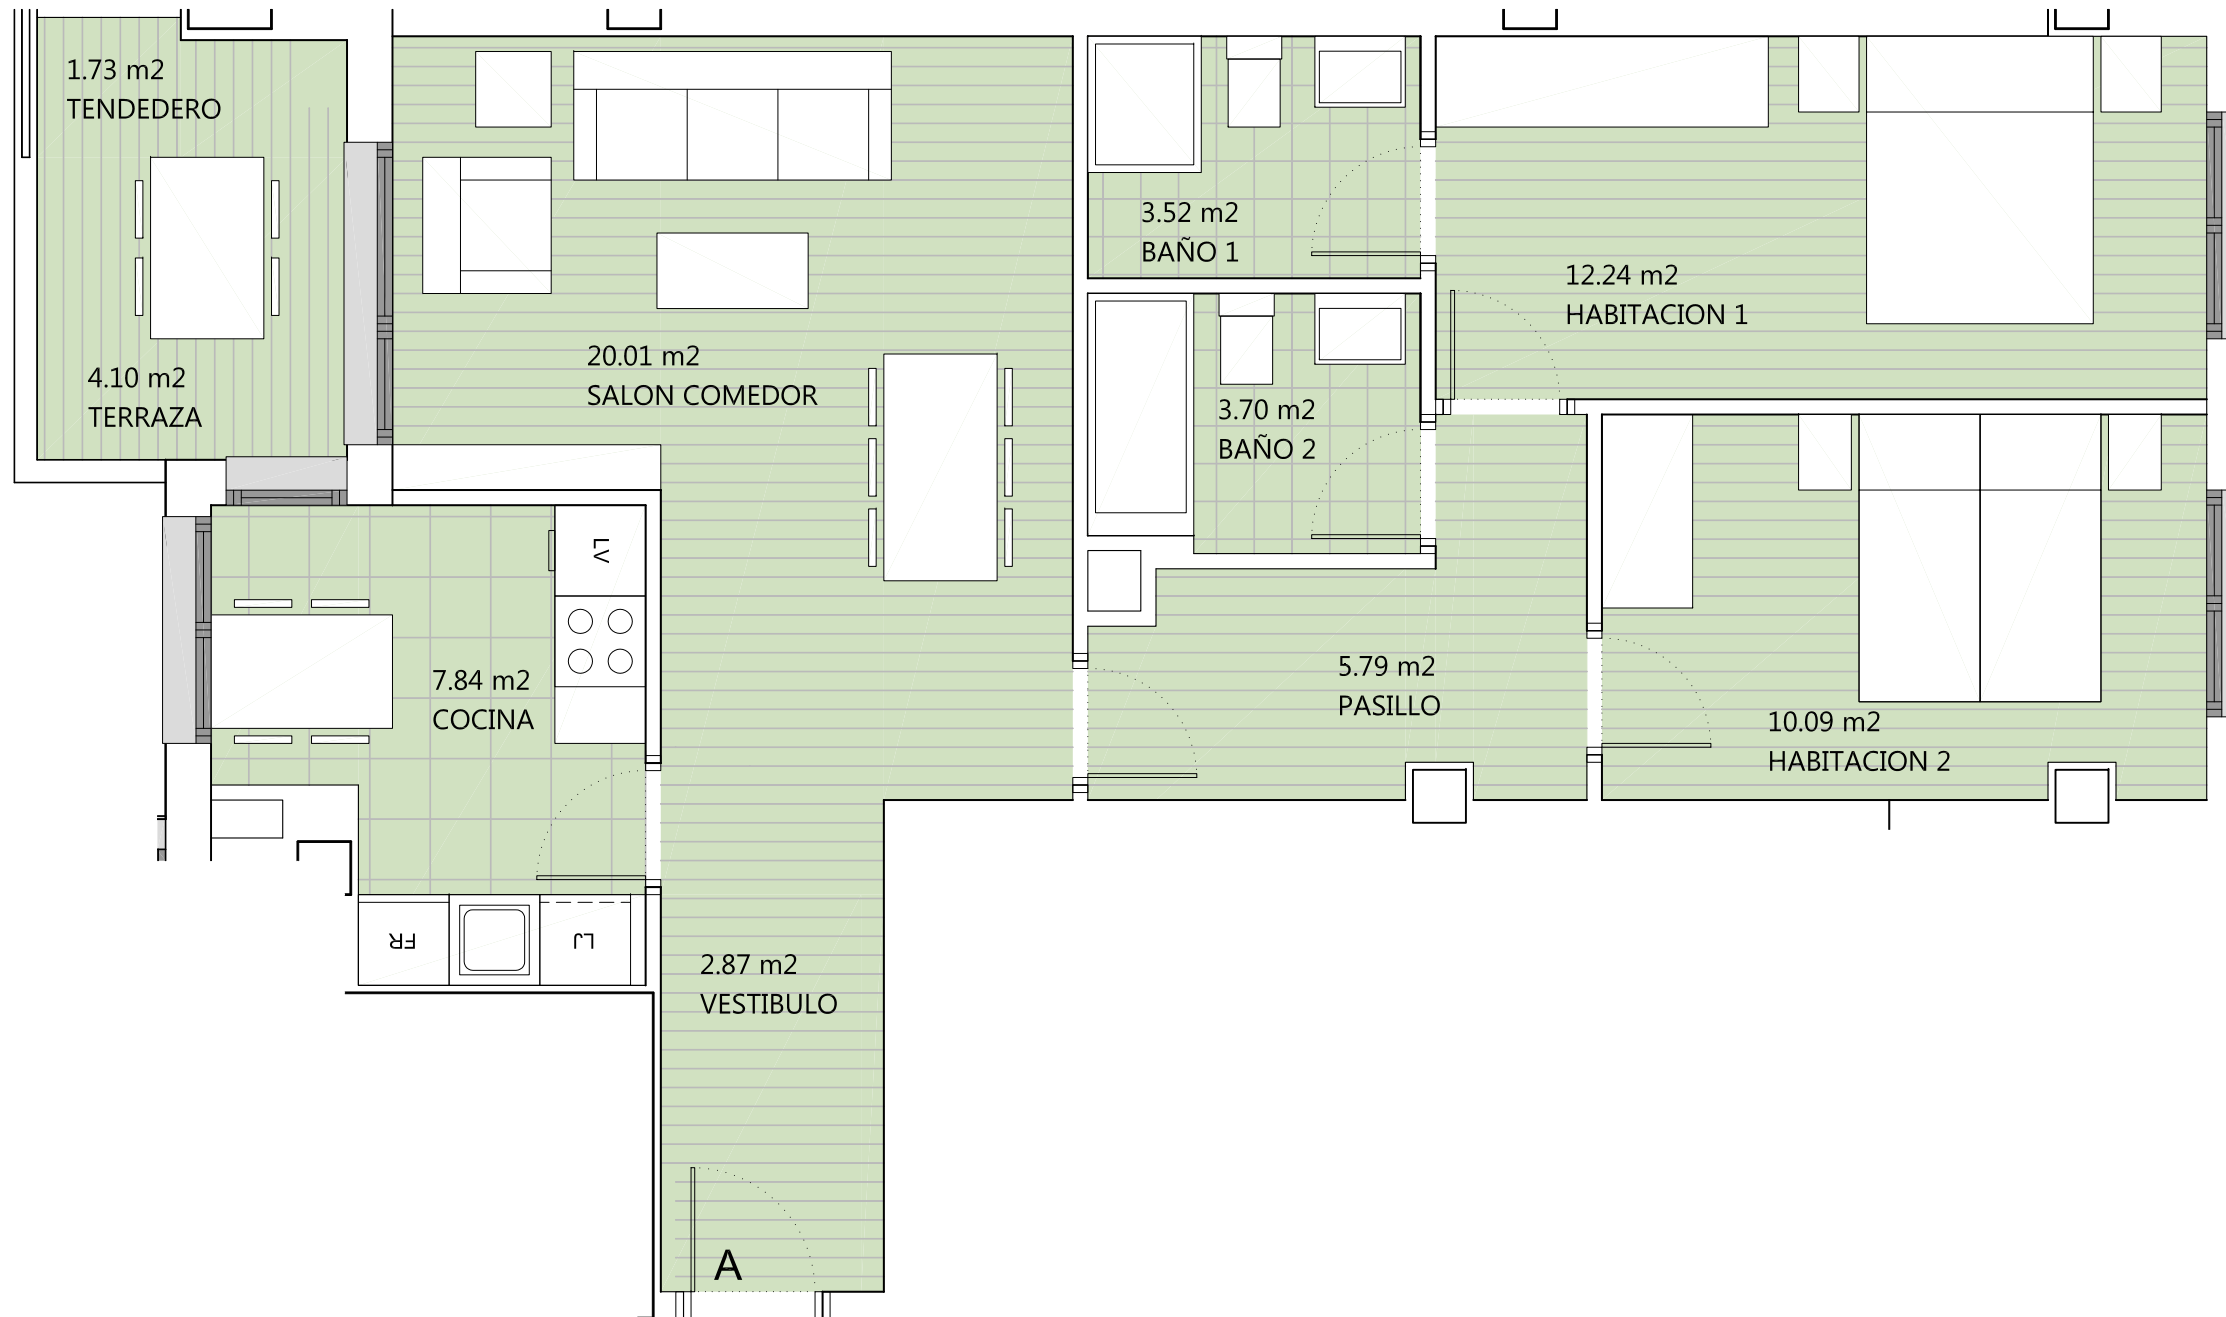

VIVIENDA:
Portal 9 - Planta 1ª - Letra A

Residencial
INBISA Cotolino

Superficie útil interior:	66,06m ²
Terraza y tendedero:	5,83m ²
Superficie construida: (privativa cerrada+p.p. elementos comunes+terrazza y tendedero)	92,45m ²

Promueve:

Proyecto:

* Todas las superficies incluidas en el plano son útiles.