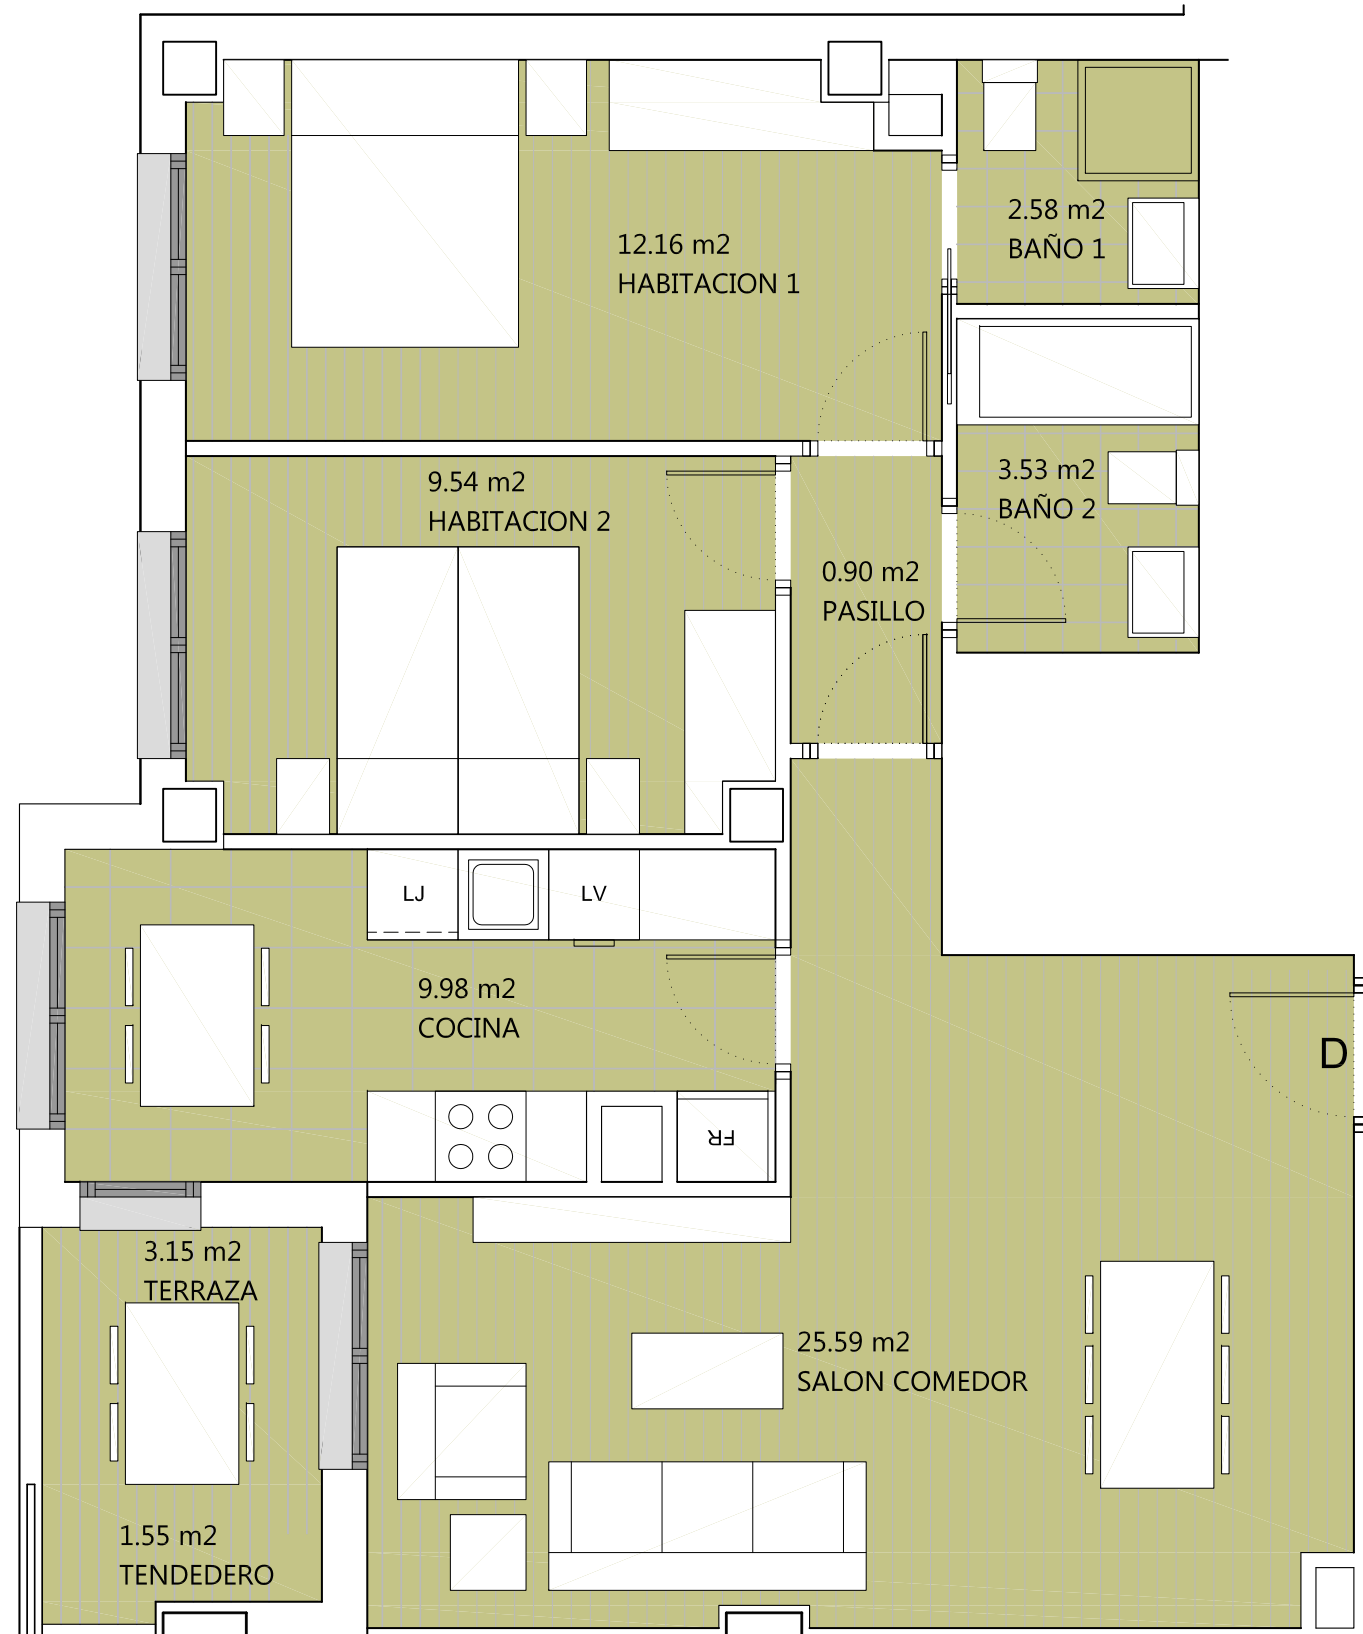

VIVIENDA:
Portal 9 - Planta 1ª - Letra D

Residencial
INBISA Cotolino

Superficie útil interior:	64,28m ²
Terraza y tendedero:	4,70m ²
Superficie construida: (privativa cerrada+p.p. elementos comunes+terrazza y tendedero)	90,16m ²

Promueve:

Proyecto:

* Todas las superficies incluidas en el plano son útiles.