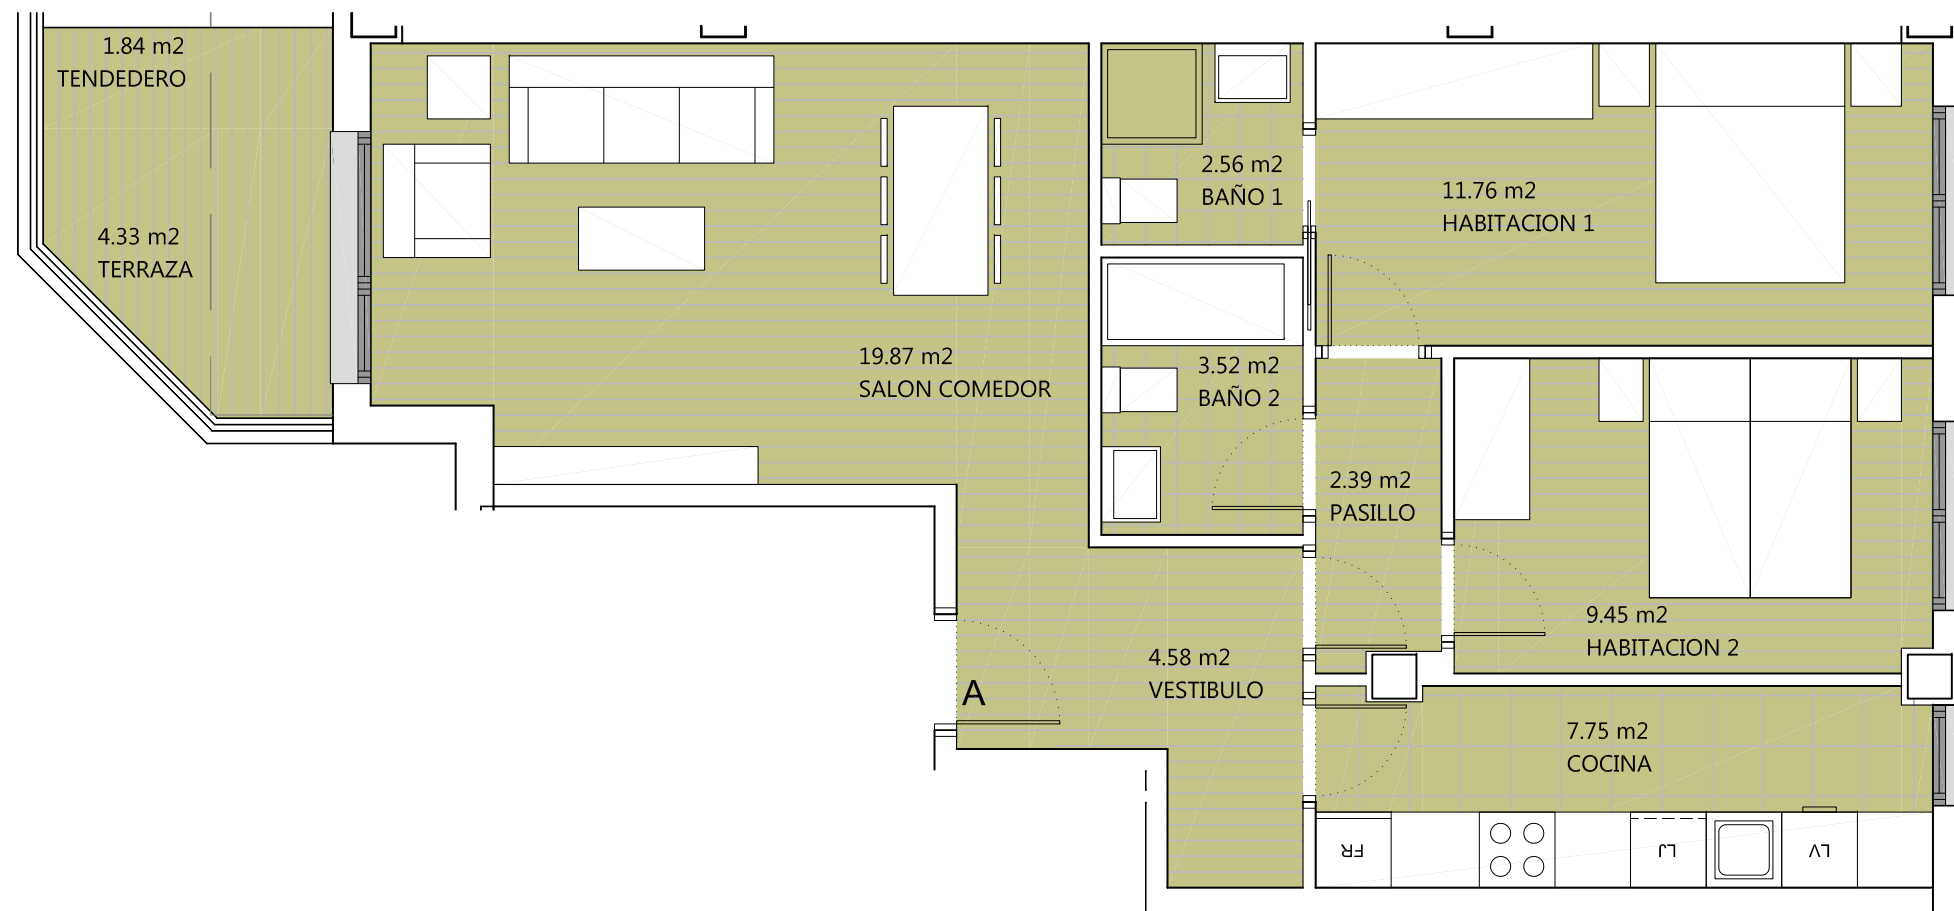

VIVIENDA:
Portal 9 - Planta Baja - Letra A

Residencial
INBISA Cotolino

Superficie útil interior:	61,88m ²
Terraza y tendedero uso privado:	6,17m ²
Superficie construida: (privativa cerrada+p.p. elementos comunes)	79,07m ²

Promueve:

Proyecto:

* Todas las superficies incluidas en el plano son útiles.