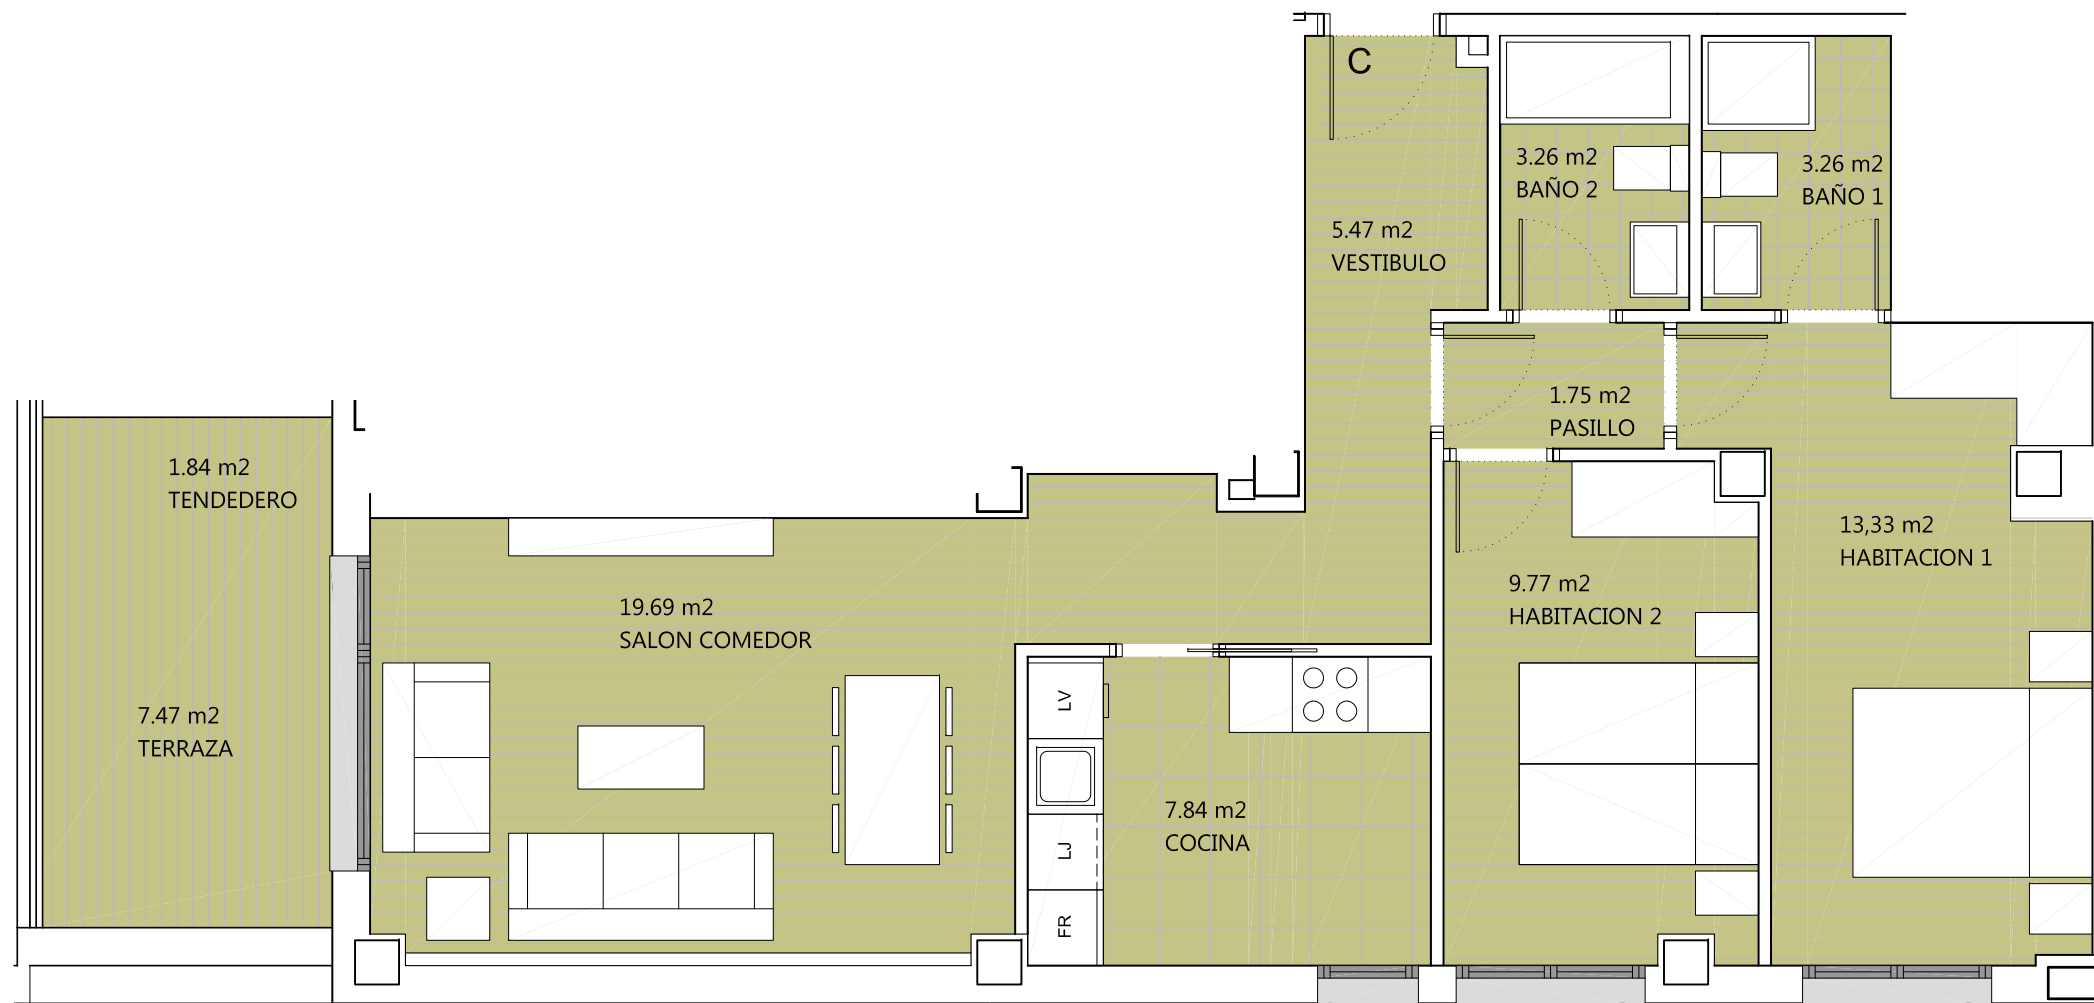

VIVIENDA:
Portal 9 - Planta Baja - Letra C

Residencial
INBISA Cotolino

| | |
|--|---------------------|
| Superficie útil interior: | 64,37m ² |
| Terraza y tendedero uso privado: | 9,31m ² |
| Superficie construida: (privativa cerrada+p.p. elementos comunes) | 85,12m ² |

Promueve:

Proyecto:

* Todas las superficies incluidas en el plano son útiles.