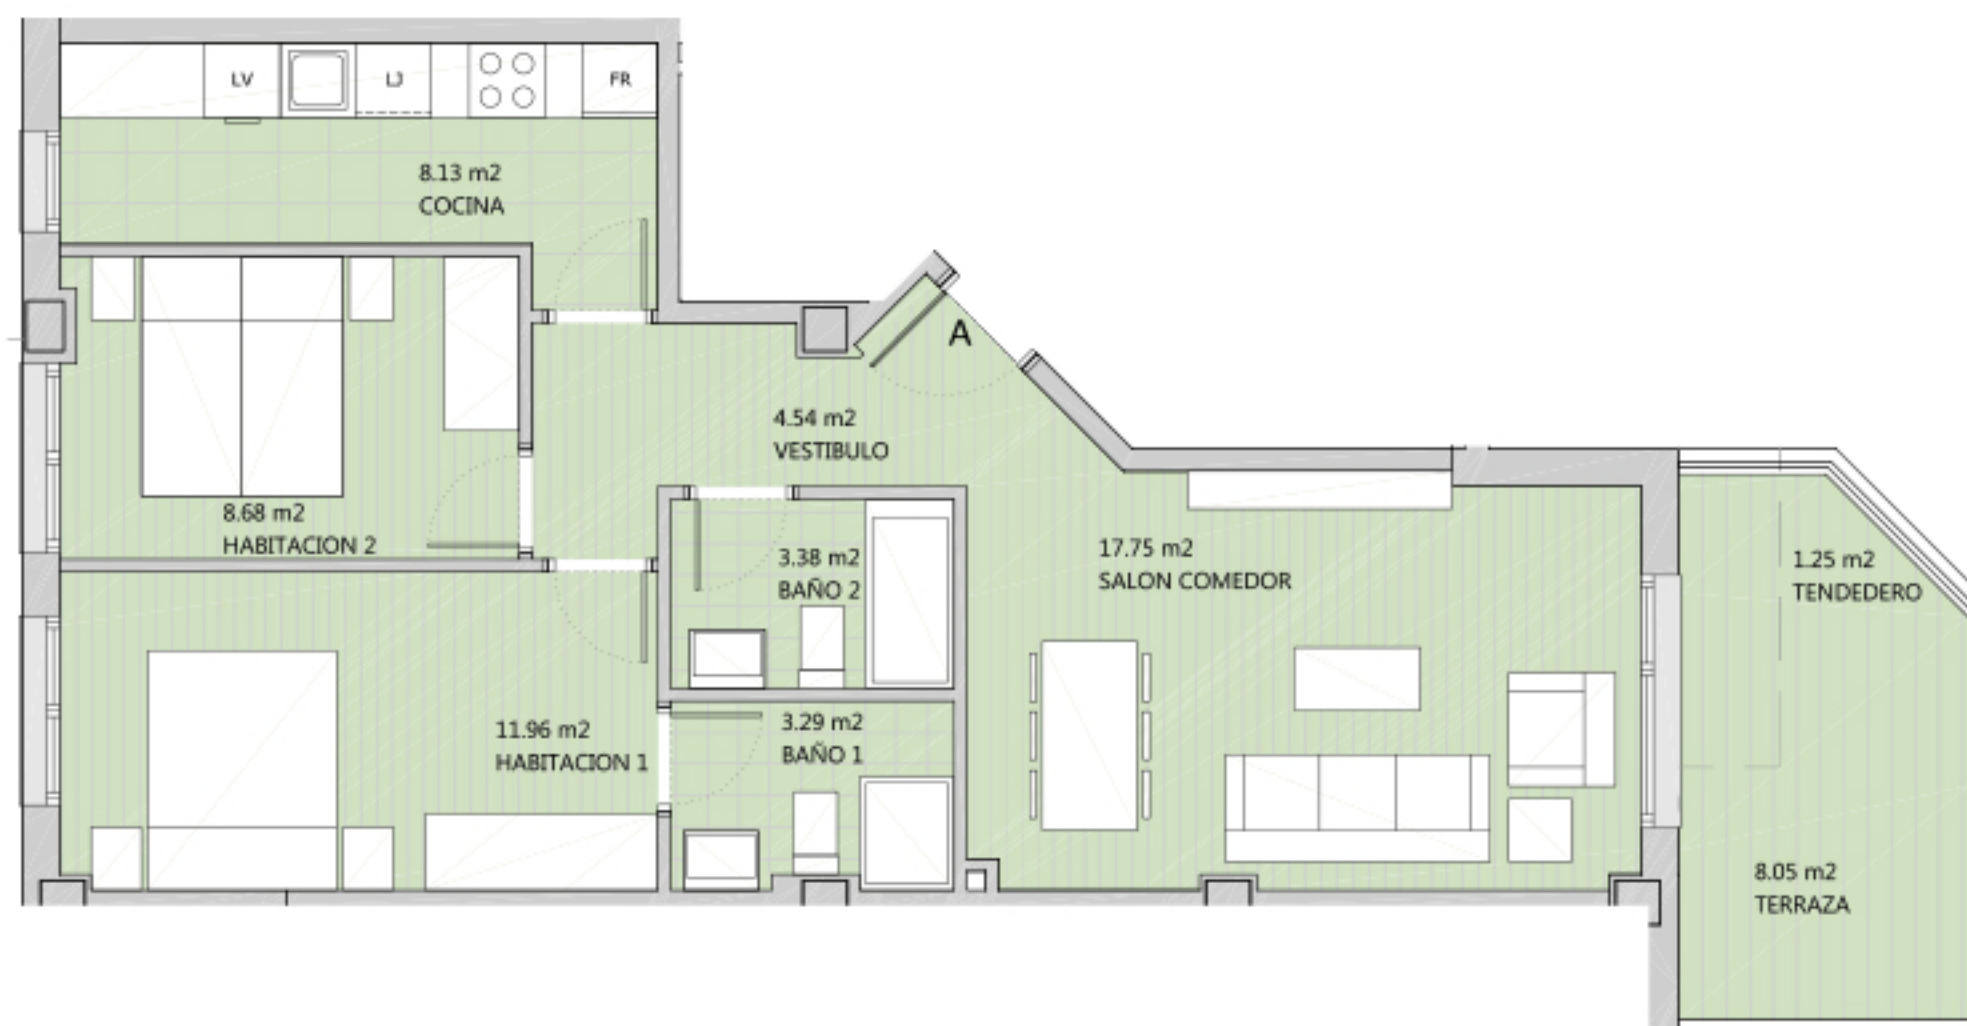

VIVIENDA:  
Portal 1 - Planta Baja - Letra A

Residencial  
**INBISA** Cotolino

Superficie útil interior: 57,73m<sup>2</sup>

Terraza y tendedero uso privado: 9,30m<sup>2</sup>

Promueve, gestiona y comercializa:

Proyecto:

\* Todas las superficies incluidas en el plano son útiles.