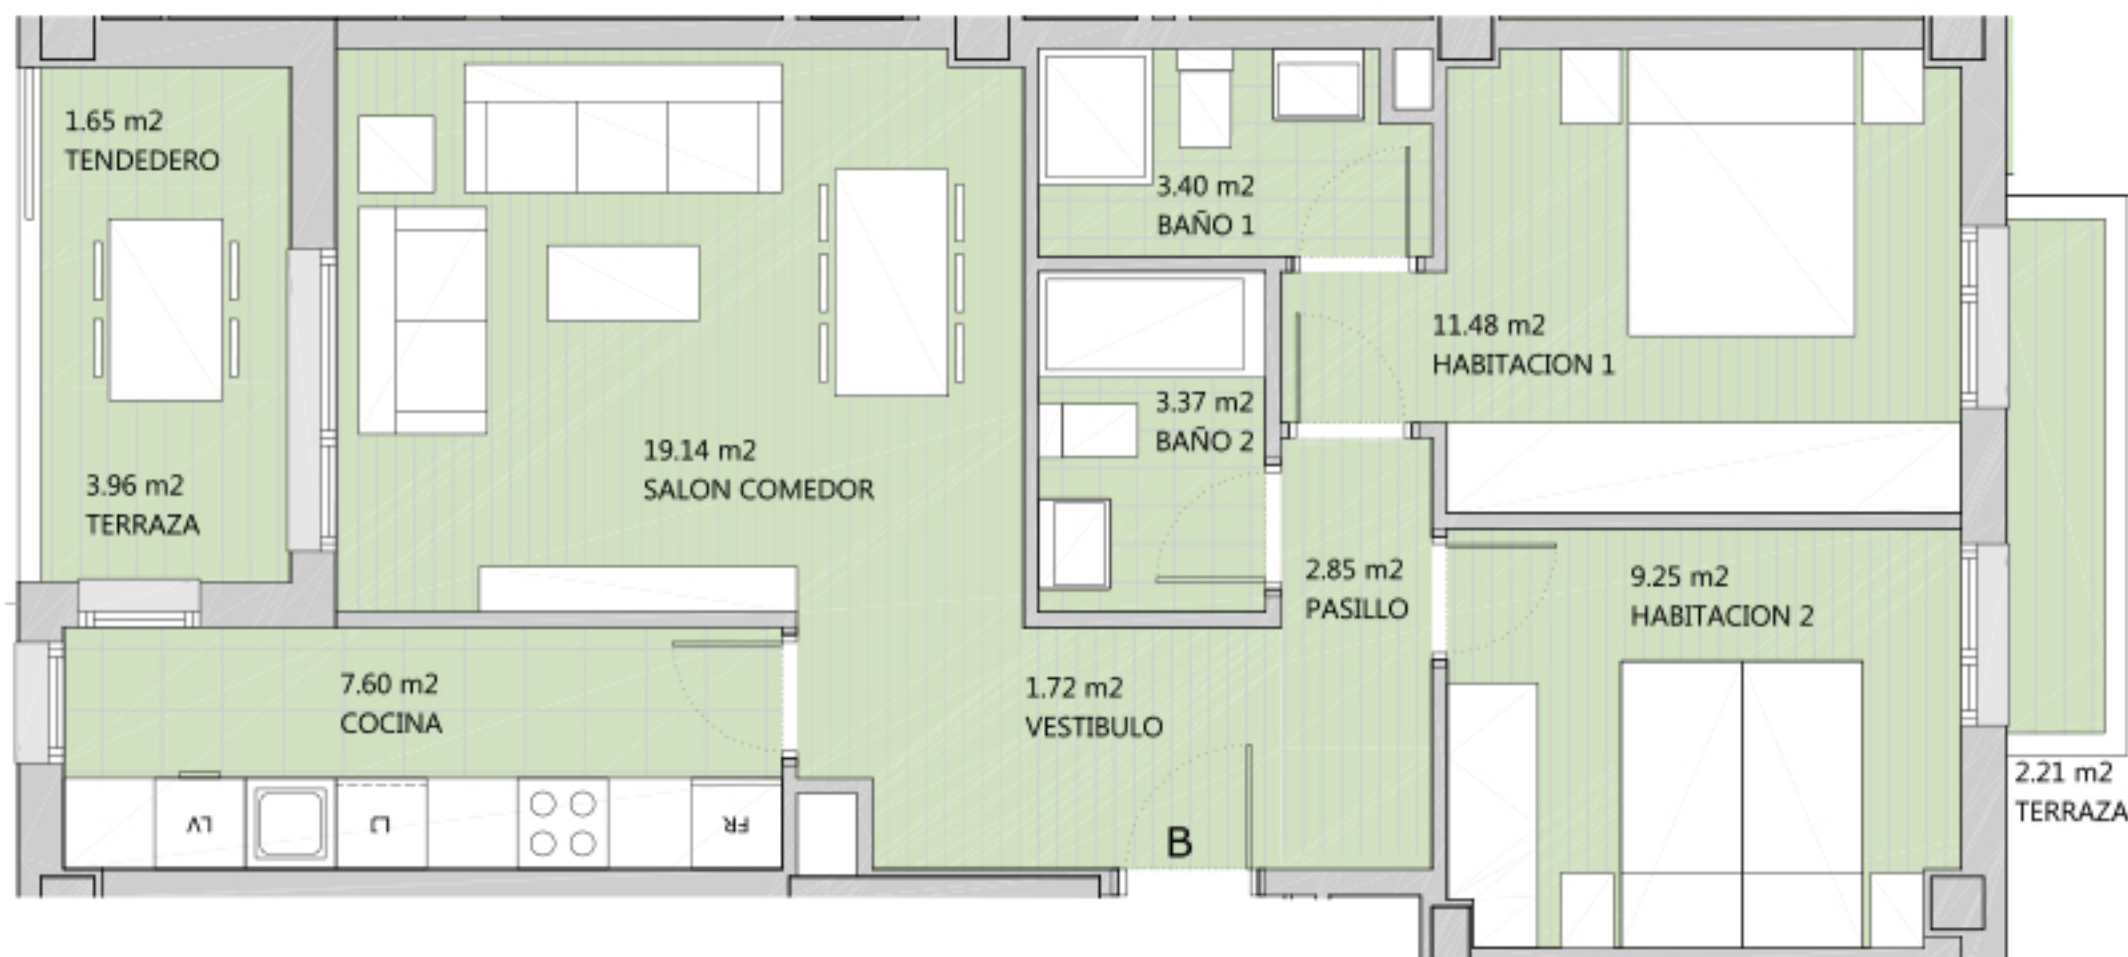

Residencial
INBISA Cotolino

Superficie útil interior: 58,81m²

Terrazas y tendedero: 7,82m²

Promueve, gestiona y comercializa:

Proyecto:

arkiGEST
ARQUITECTURA, INGENIERÍA Y GESTIÓN

* Todas las superficies incluidas en el plano son útiles.