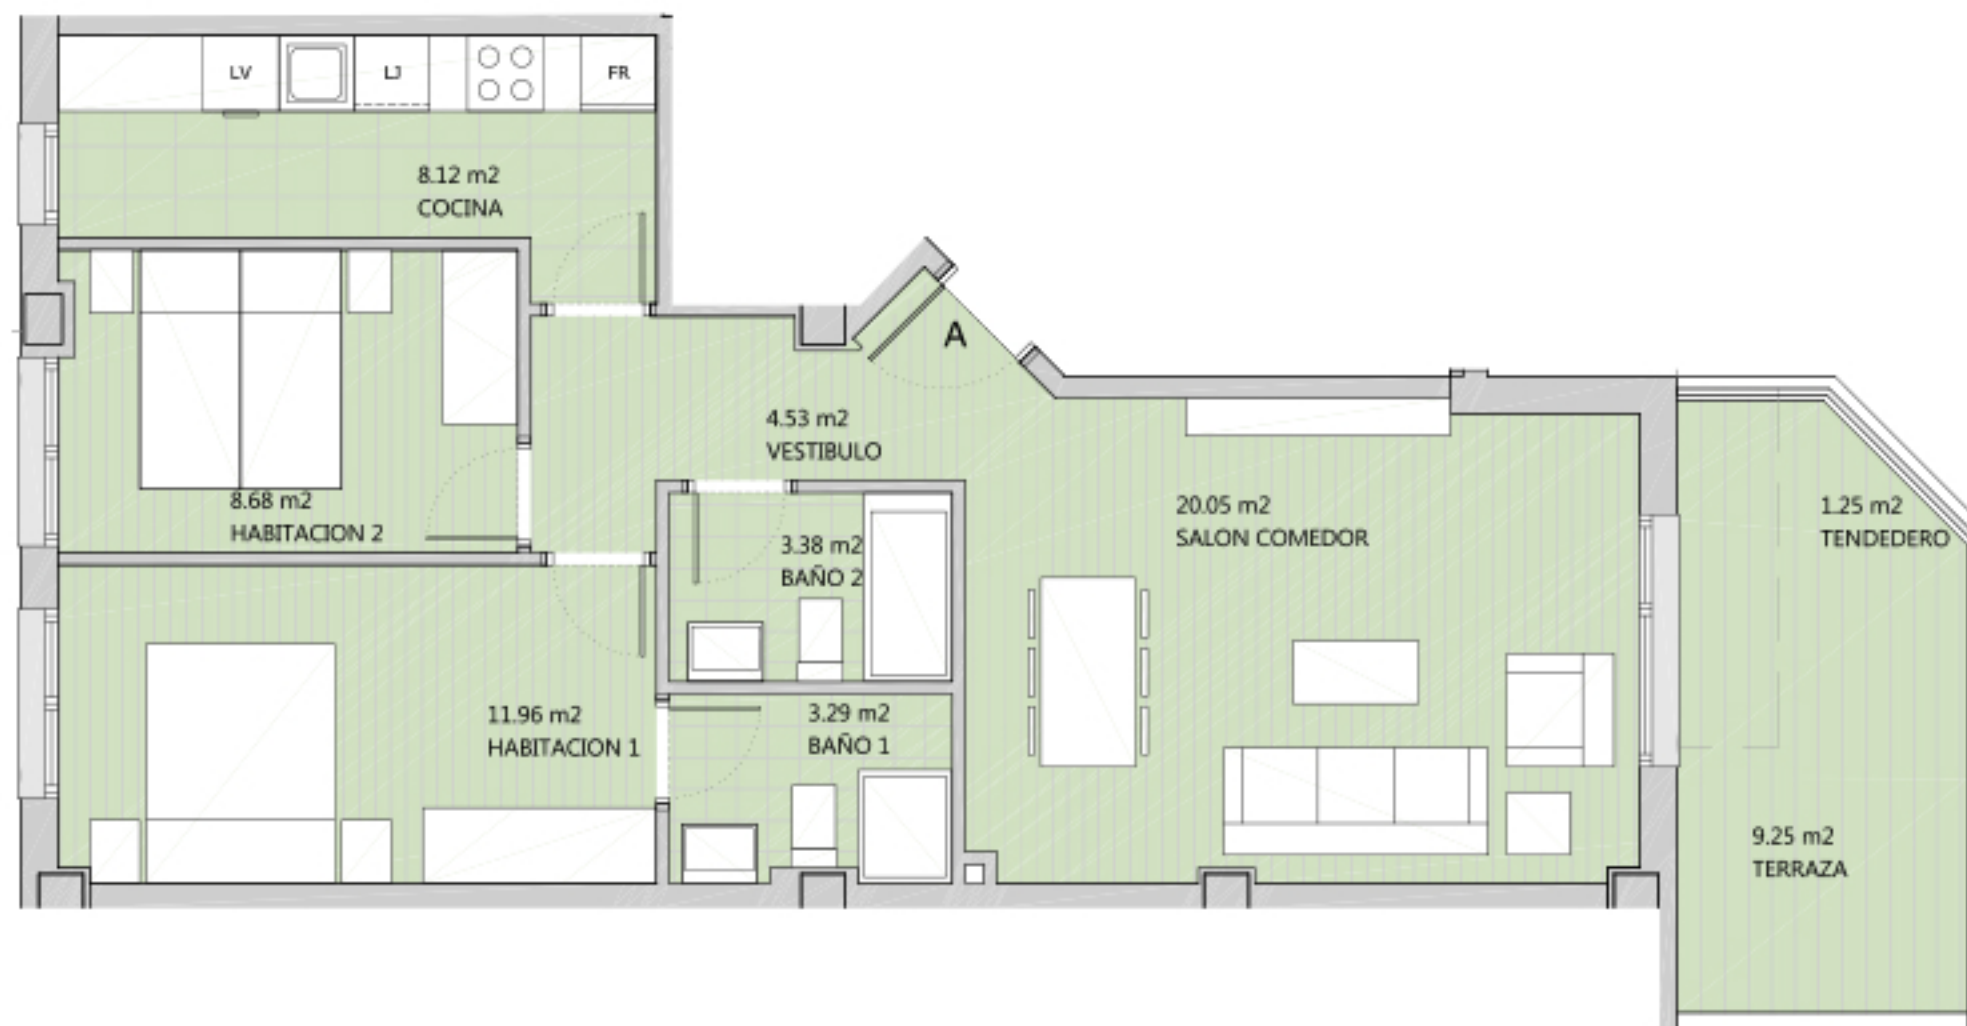

VIVIENDA:
Portal 2 - Planta Baja - Letra A

Residencial
INBISA CotoLino

Superficie útil interior: 60,01m²

Terraza y tendedero uso privado: 10,50m²

Promueve, gestiona y comercializa:

Proyecto:

arkiGEST
ARQUITECTURA, INGENIERÍA Y GESTIÓN

* Todas las superficies incluidas en el plano son útiles.