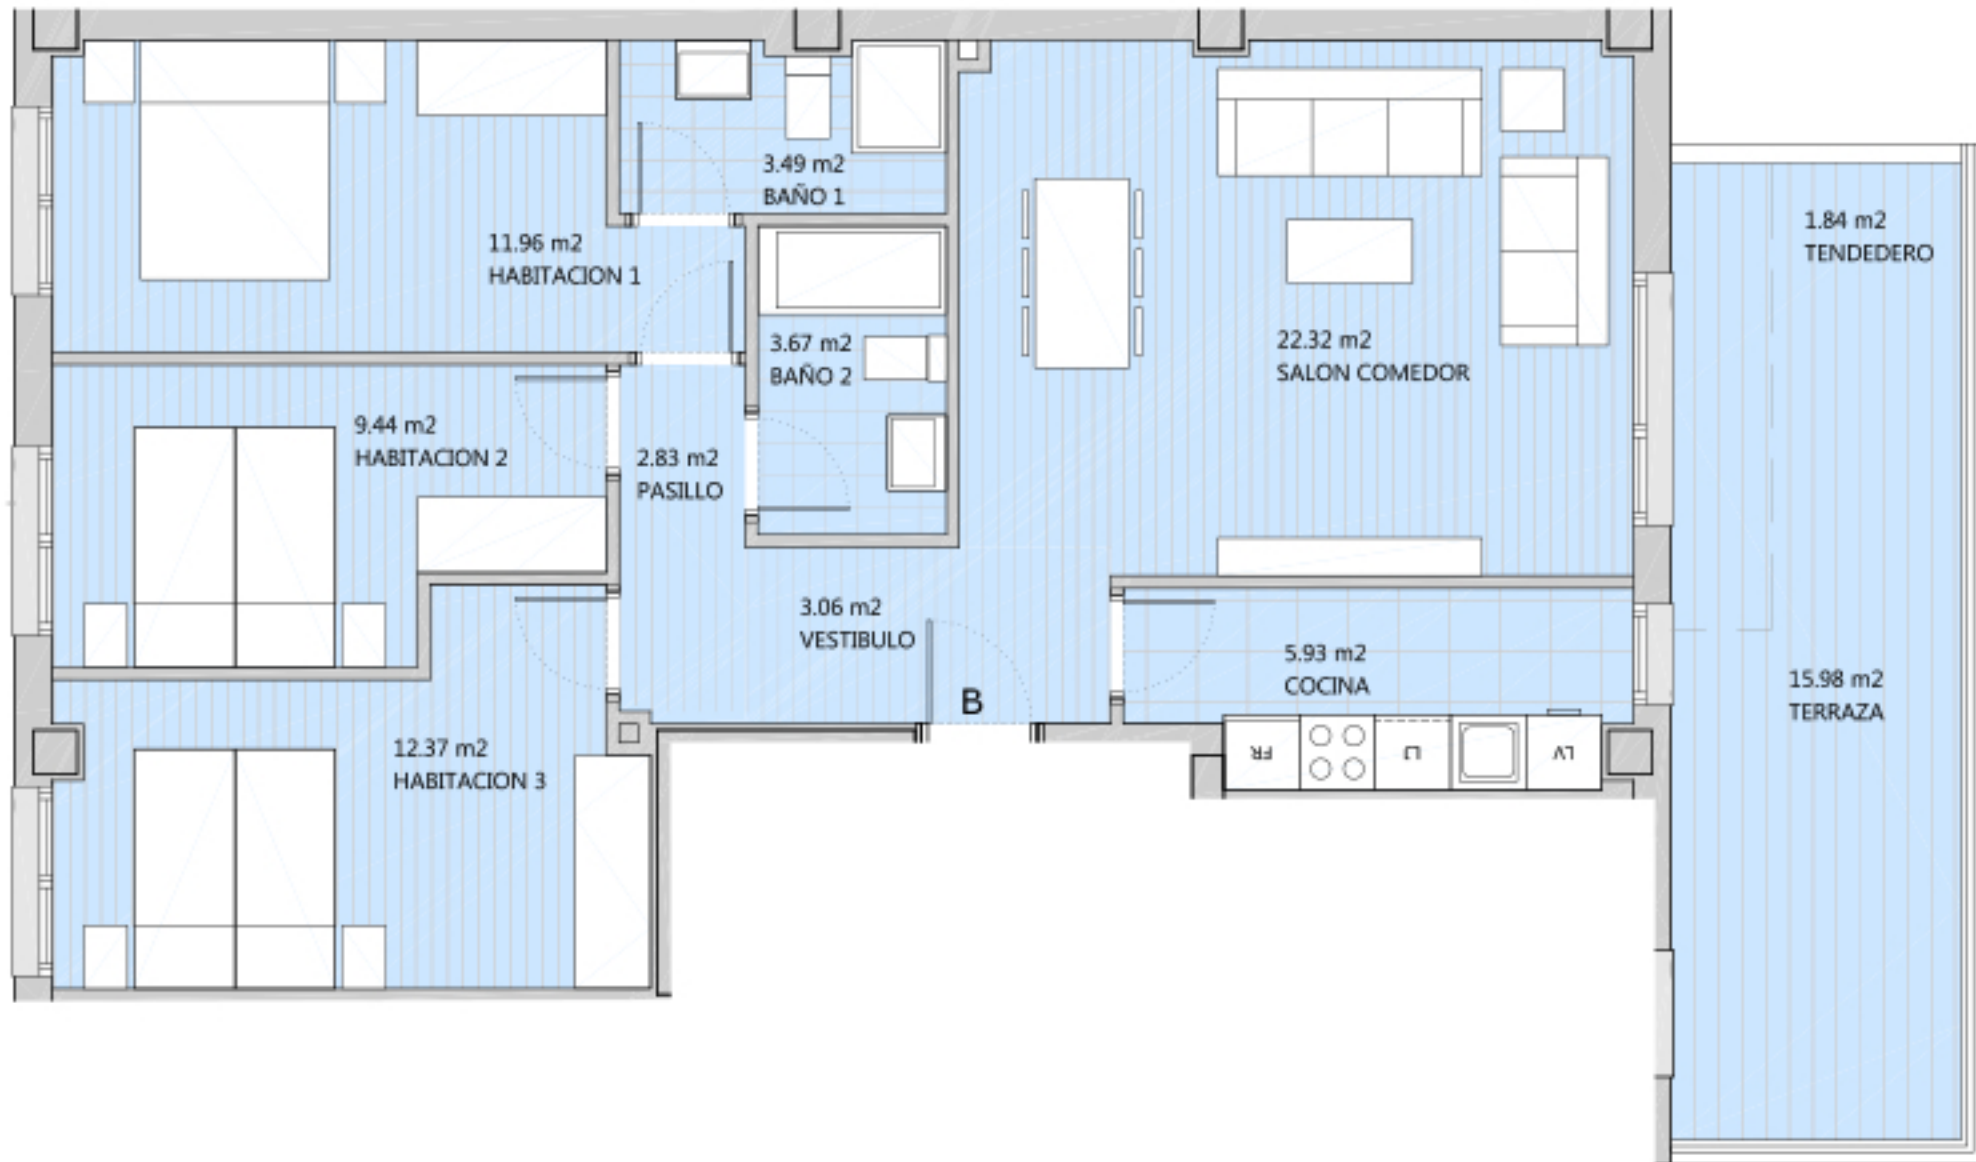

VIVIENDA:
Portal 2 - Planta Baja - Letra B

Residencial
INBISA Cotolino

Superficie útil interior: 75,07m²

Terraza y tendedero uso privado: 17,82m²

Promueve, gestiona y comercializa:

Proyecto:

arkiGEST
ARQUITECTURA, INGENIERÍA Y GESTIÓN

* Todas las superficies incluidas en el plano son útiles.