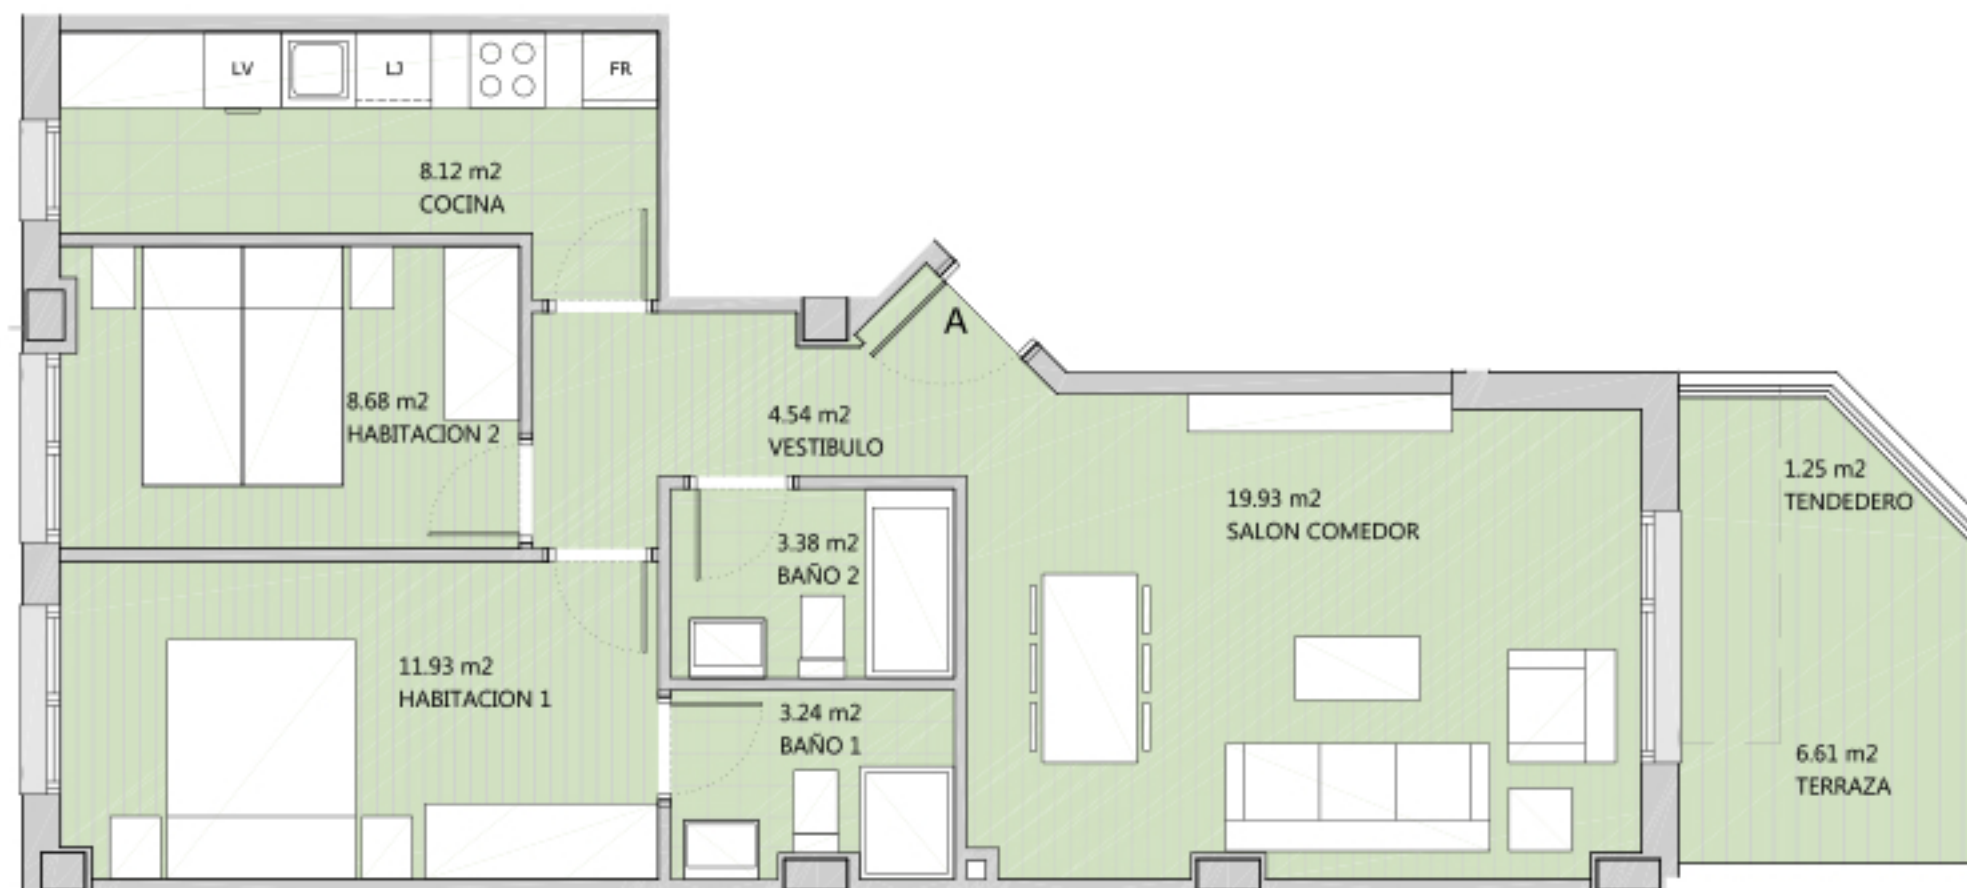

VIVIENDA:
Portal 3 - Planta Baja - Letra A

Residencial
INBISA Cotolino

Superficie útil interior: 59,82m²

Terraza y tendedero uso privado: 7,86m²

Promueve, gestiona y comercializa:

Proyecto:

arkiGEST
ARQUITECTURA, INGENIERÍA Y GESTIÓN

* Todas las superficies incluidas en el plano son útiles.