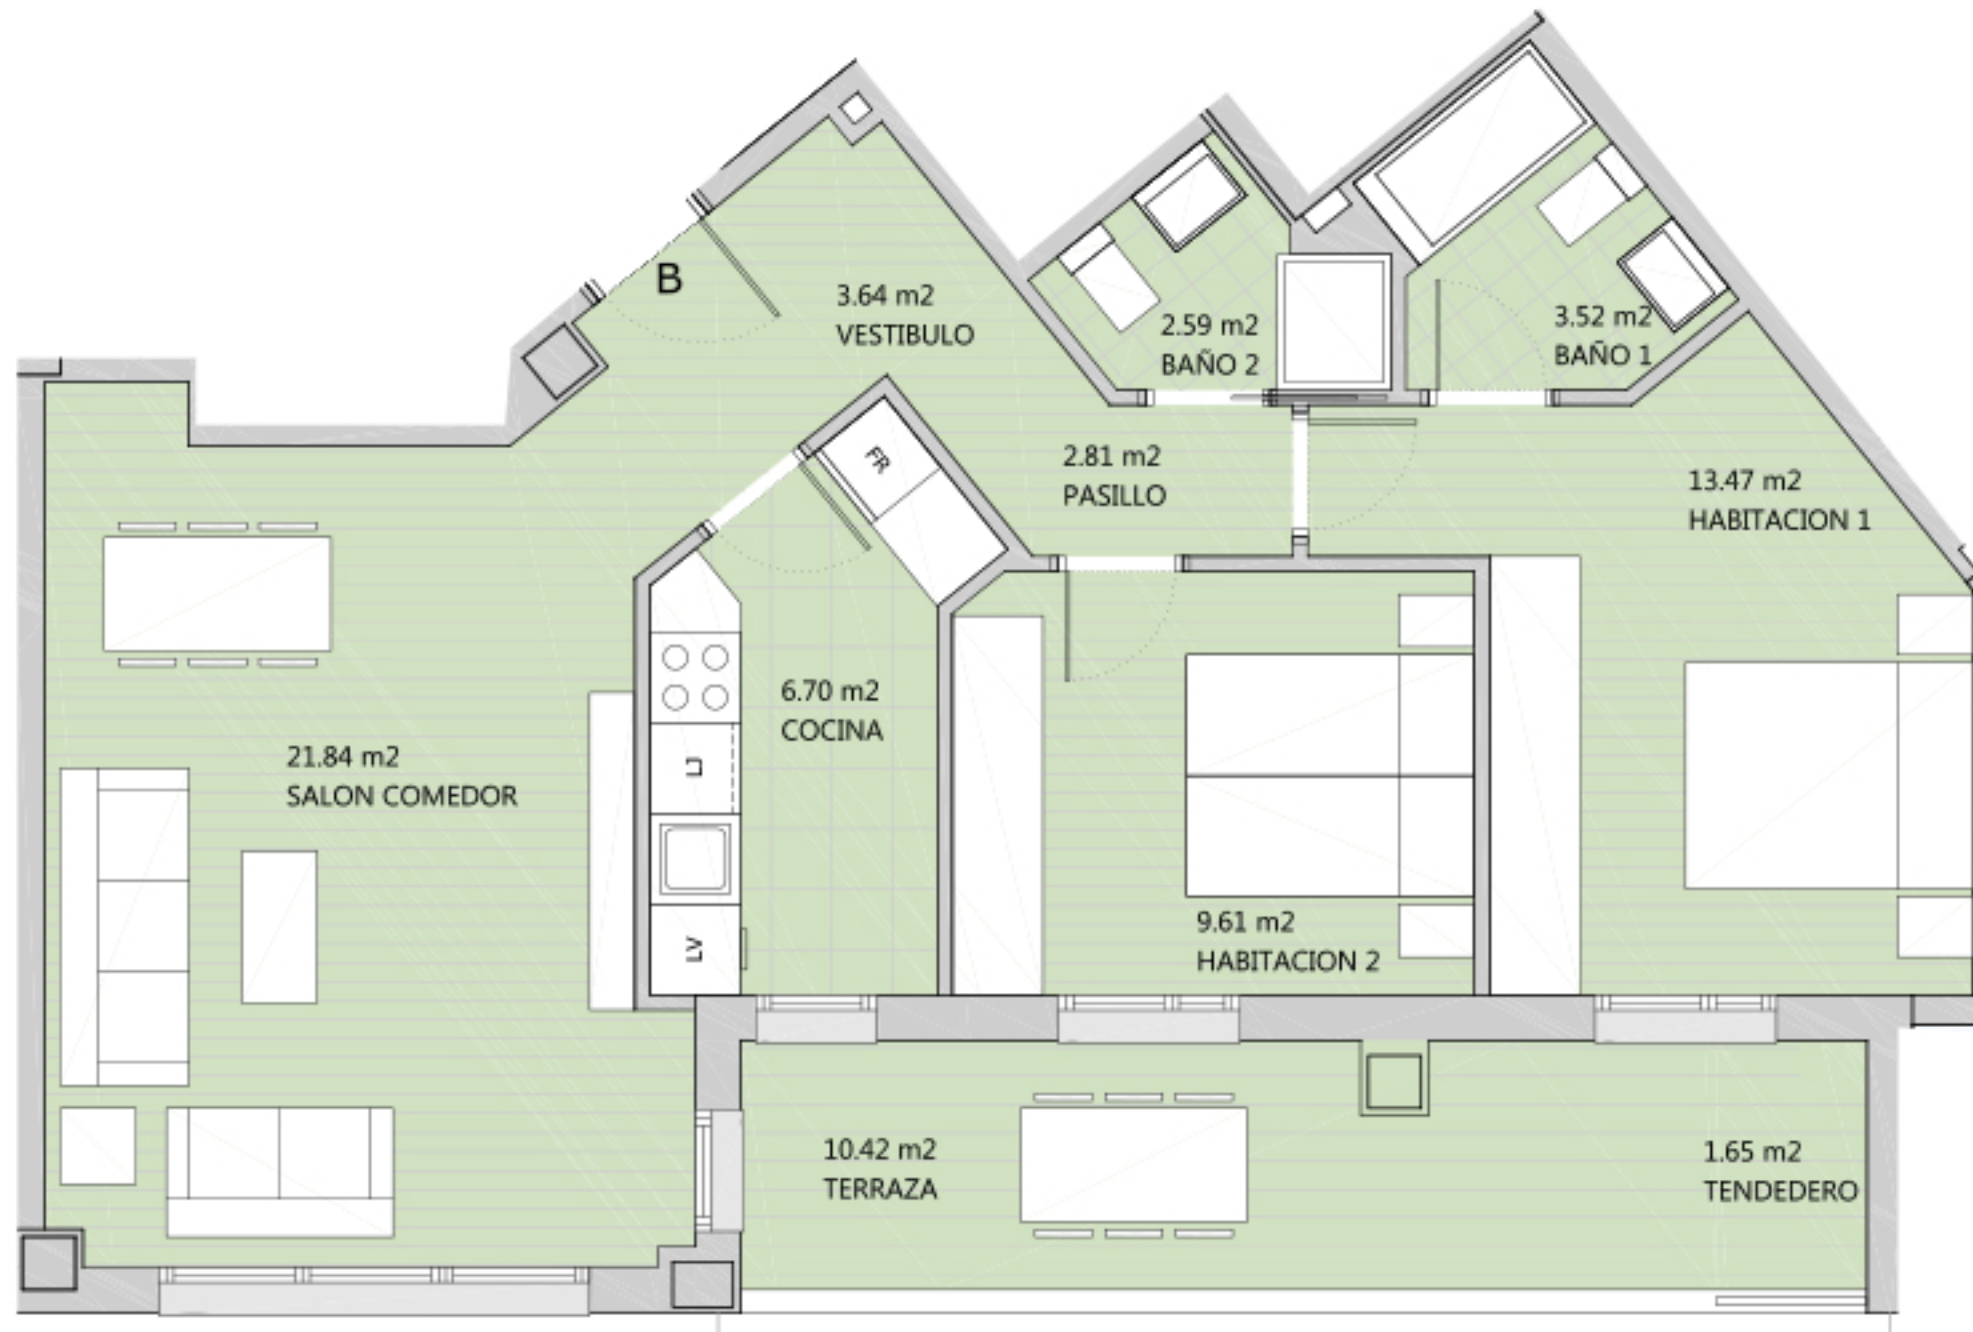

VIVIENDA:
Portal 4 - Planta Baja - Letra B

Residencial
INBISA Cotolino

Superficie útil interior: 64,18m²

Terraza y tendedero: 12.07m²

Promueve, gestiona y comercializa:

Proyecto:

arkiGEST
ARQUITECTURA, INGENIERÍA Y GESTIÓN

* Todas las superficies incluidas en el plano son útiles.