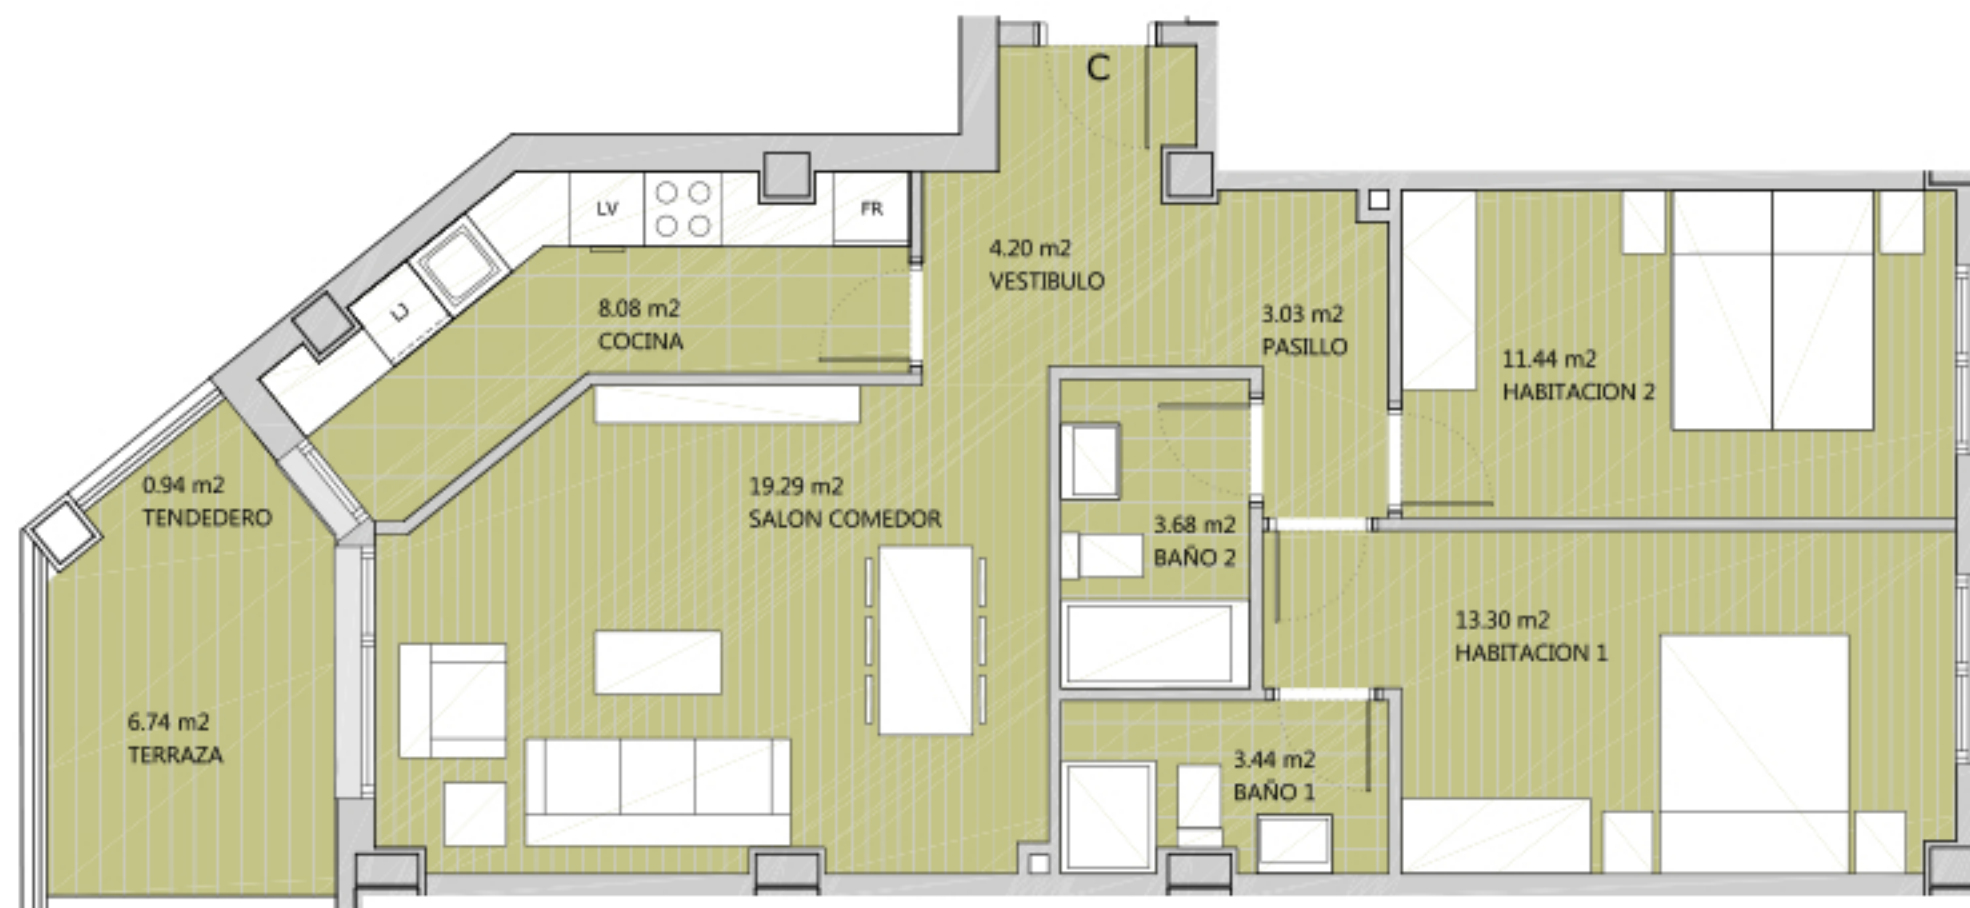

VIVIENDA:
Portal 4 - Planta Baja - Letra C

Residencial
INBISA Cotohno

Superficie útil interior: 66,46m²

Terraza y tendedero: 7,68m²

Promueve, gestiona y comercializa:

Proyecto:

arkiGEST
ARQUITECTURA, INGENIERÍA Y GESTIÓN

* Todas las superficies incluidas en el plano son útiles.