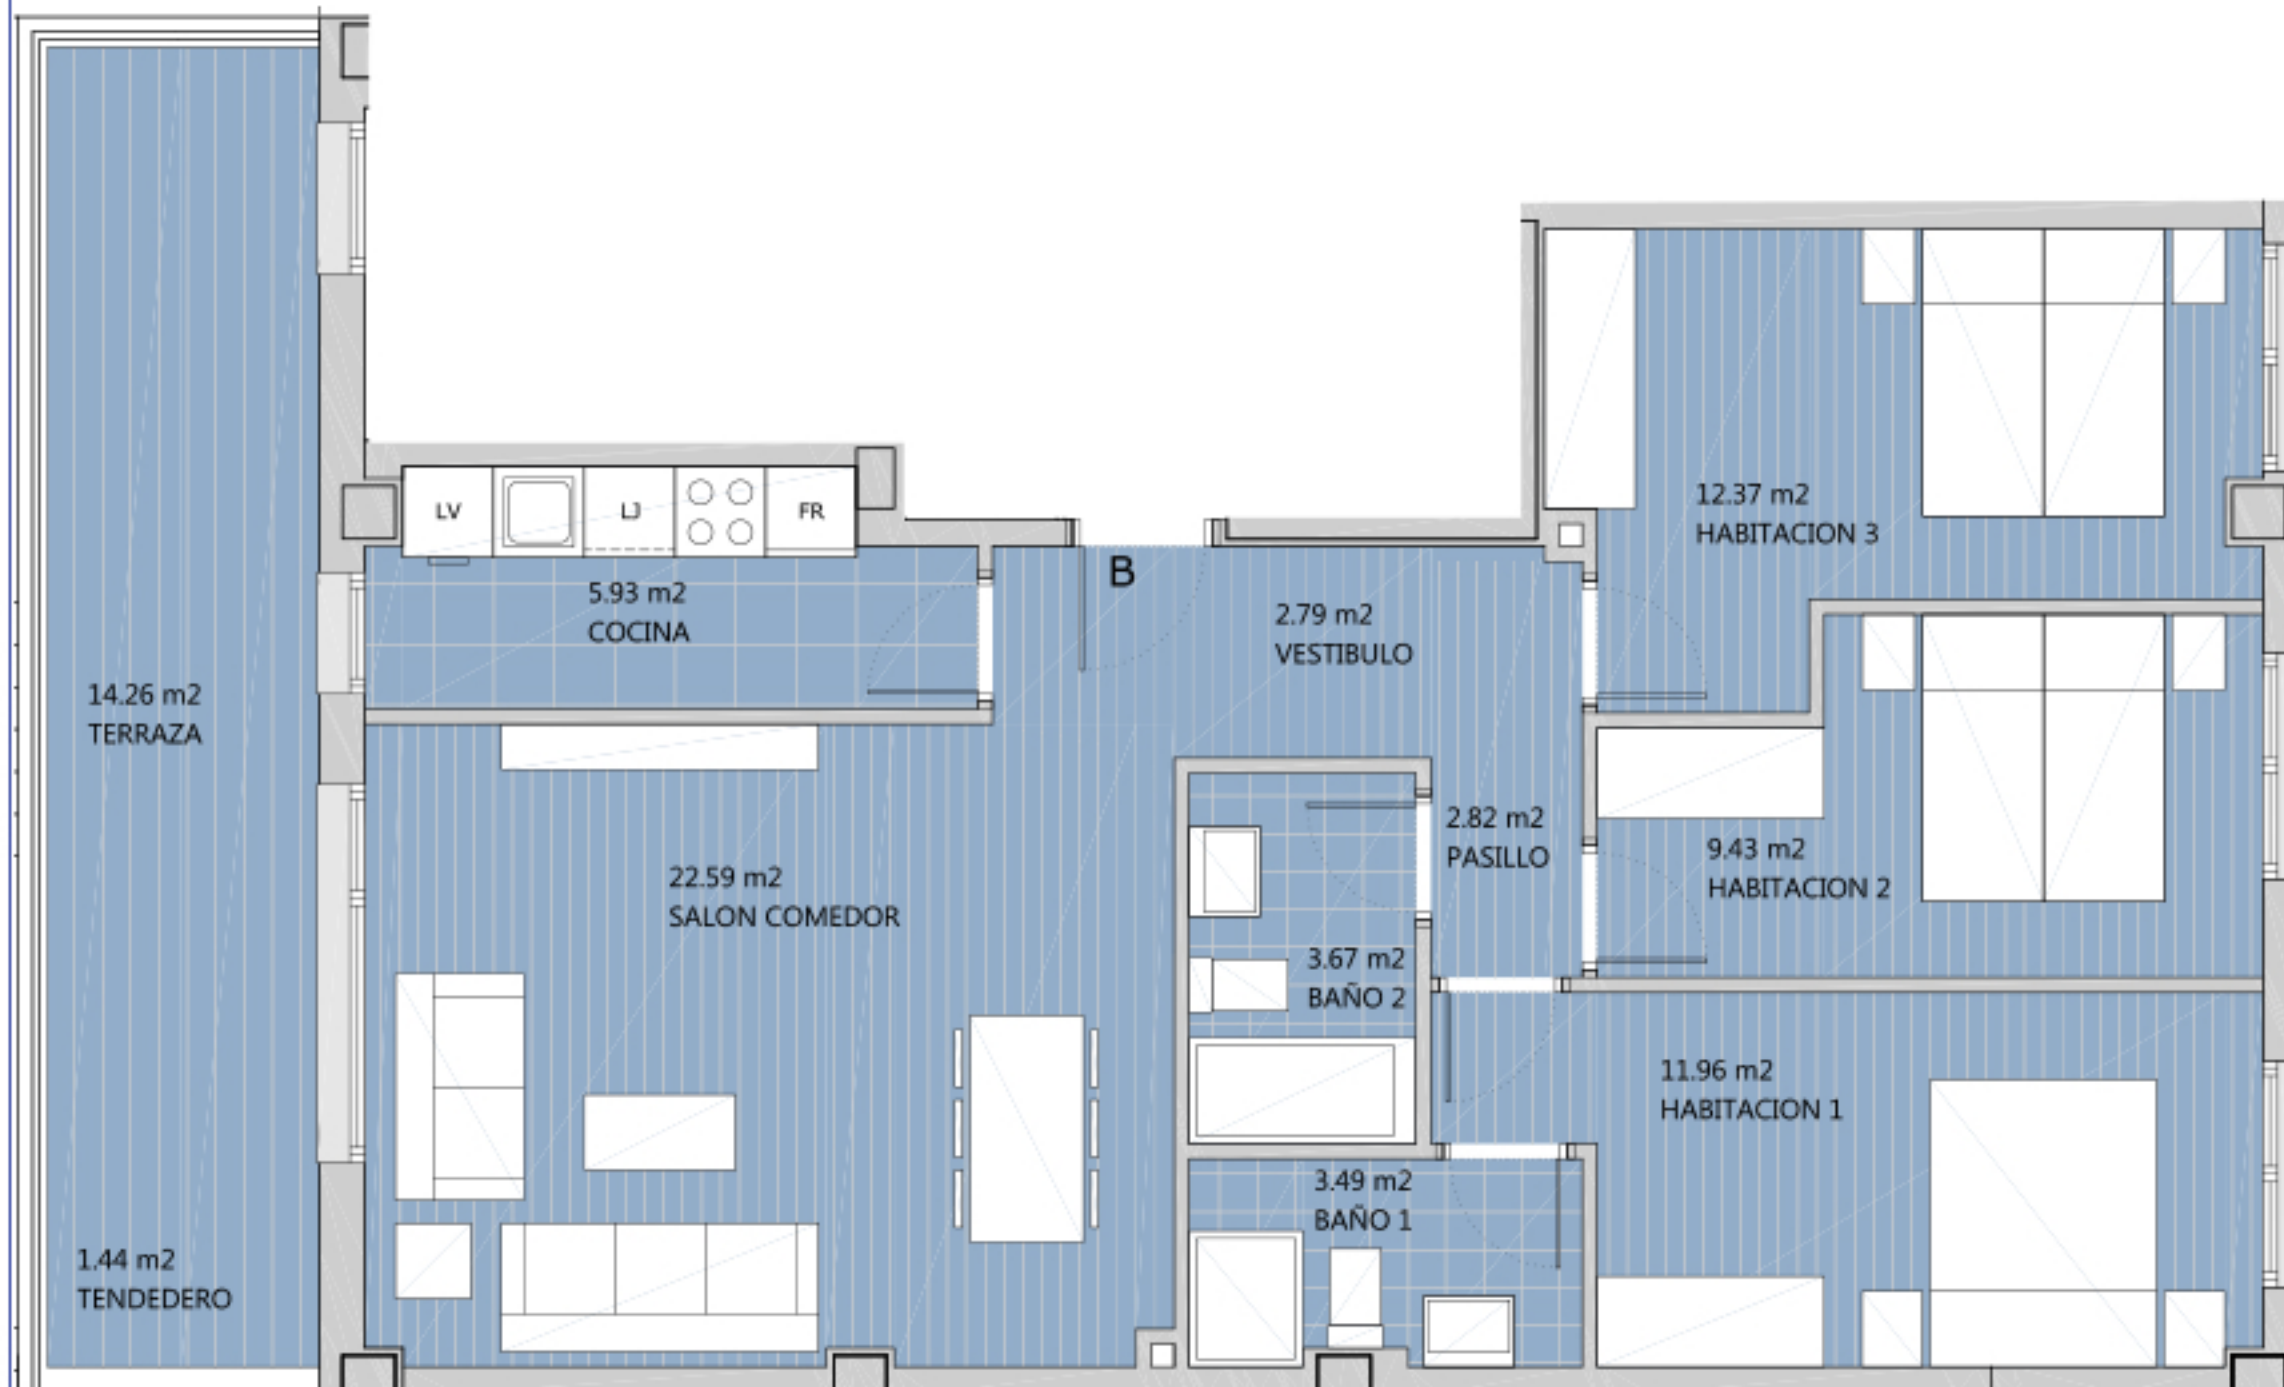

VIVIENDA:
Portal 6 - Planta Baja - Letra B

Residencial
INBISA Cotolino

Superficie útil interior: 75,05m²

Terraza y tendedero uso privado: 15,70m²

Promueve, gestiona y comercializa:

Proyecto:

arkiGEST
ARQUITECTURA, INGENIERÍA Y GESTIÓN

* Todas las superficies incluidas en el plano son útiles.